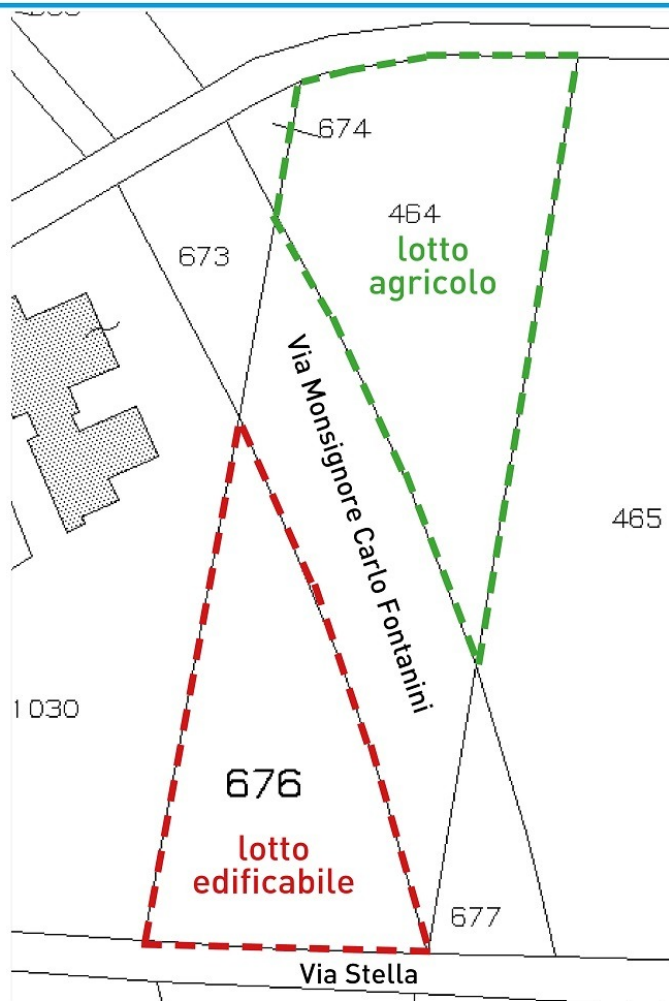

AGENZIA **SABBIADORO**
REAL ESTATE

Terreno edificabile con pertinente lotto agricolo Via Monsignore Carlo Fontanini - Latisana (UD)

Riferimento:	A046
Tipologia:	terreno
Sup. terreno edificabile:	~ 1.000 mq
Sup. terreno agricolo:	~ 1.400 mq

A
01

PIANTA

AGENZIA **SABBIADORO**
REAL ESTATE

Terreno edificabile con pertinente lotto agricolo Via Monsignore Carlo Fontanini - Latisana (UD)

Riferimento:	A046
Tipologia:	terreno
Sup. terreno edificabile:	~ 1.000 mq
Sup. terreno agricolo:	~ 1.400 mq

A
01

Posizione GoogleMaps

AGENZIA **SABBIADORO**
REAL ESTATE

Terreno edificabile con pertinente lotto agricolo Via Monsignore Carlo Fontanini - Latisana (UD)

Riferimento: A046
Tipologia: terreno
Sup. terreno edificabile: ~ 1.000 mq
Sup. terreno agricolo: ~ 1.400 mq

A
01

Posizione GoogleMaps