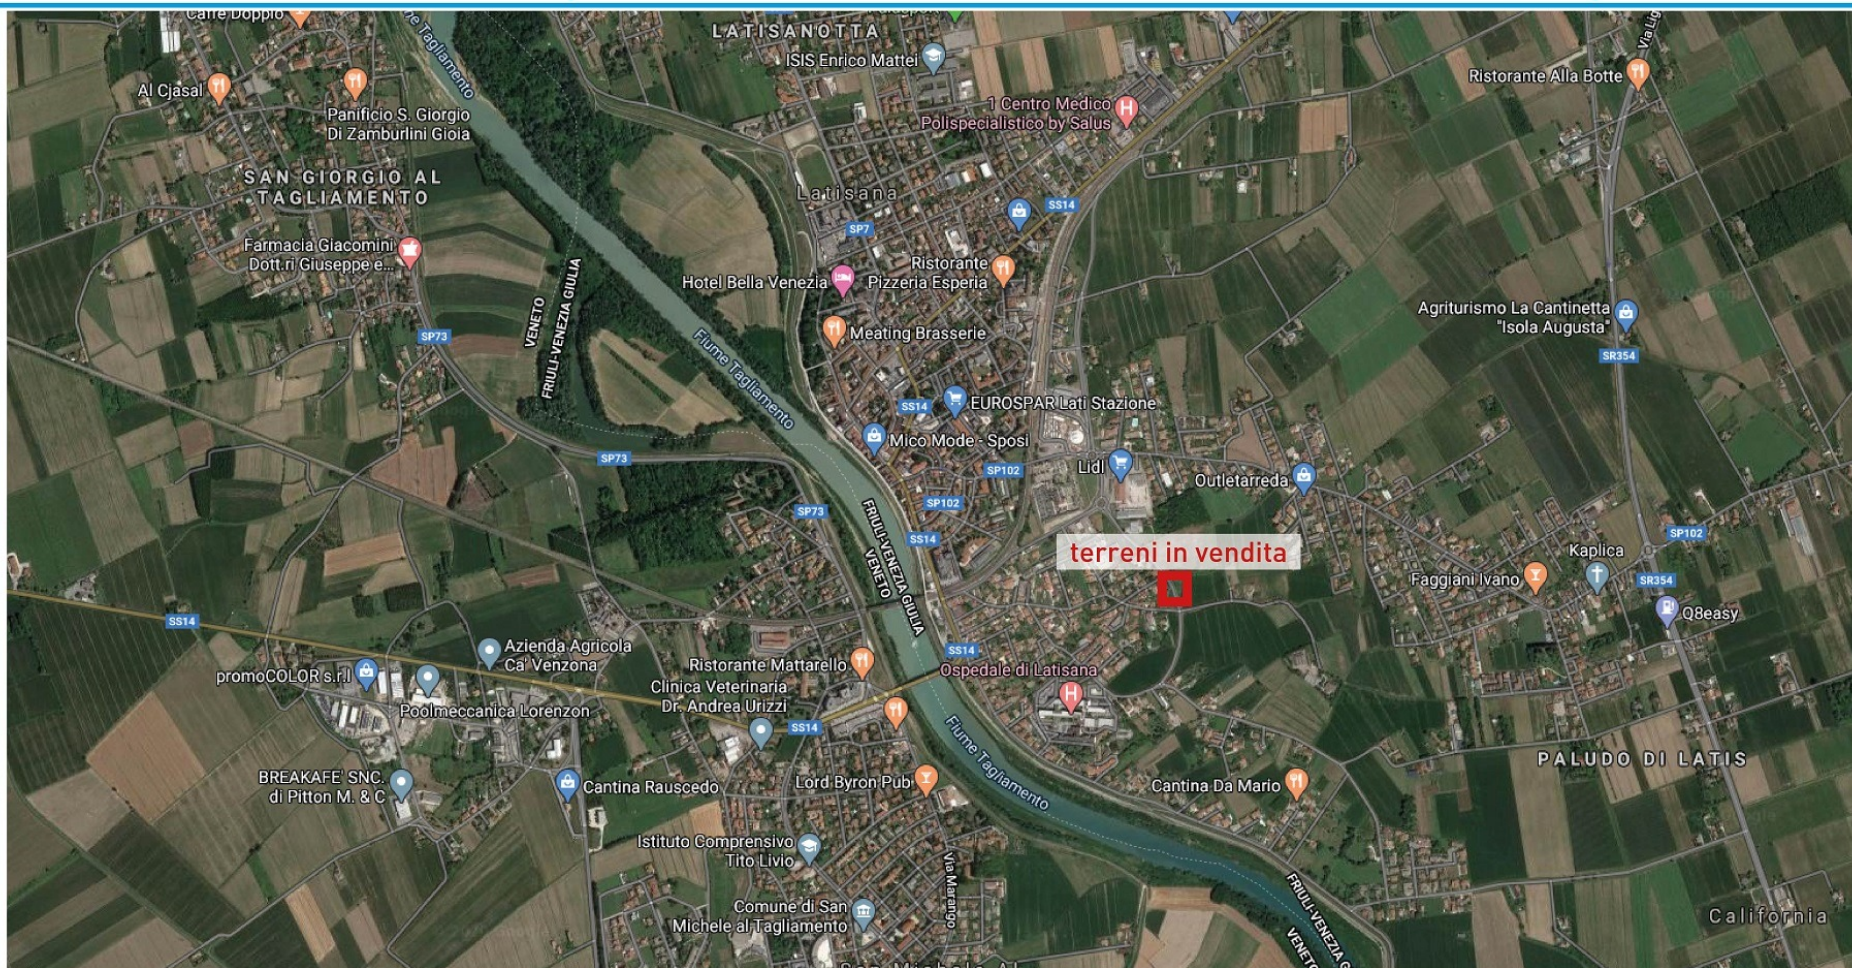

AGENZIA **SABBIADORO**
REAL ESTATE

Terreno edificabile con pertinente lotto agricolo Via Monsignore Carlo Fontanini - Latisana (UD)

Riferimento:	A046
Tipologia:	terreno
Sup. terreno edificabile:	~ 1.000 mq
Sup. terreno agricolo:	~ 1.400 mq

A
01

PIANTA

AGENZIA **SABBIADORO**
REAL ESTATE

Terreno edificabile con pertinente lotto agricolo Via Monsignore Carlo Fontanini - Latisana (UD)

Riferimento:	A046
Tipologia:	terreno
Sup. terreno edificabile:	~ 1.000 mq
Sup. terreno agricolo:	~ 1.400 mq

A
01

Posizione GoogleMaps

AGENZIA **SABBIADORO**
REAL ESTATE

Terreno edificabile con pertinente lotto agricolo Via Monsignore Carlo Fontanini - Latisana (UD)

Riferimento: A046
Tipologia: terreno
Sup. terreno edificabile: ~ 1.000 mq
Sup. terreno agricolo: ~ 1.400 mq

A
01

Posizione GoogleMaps