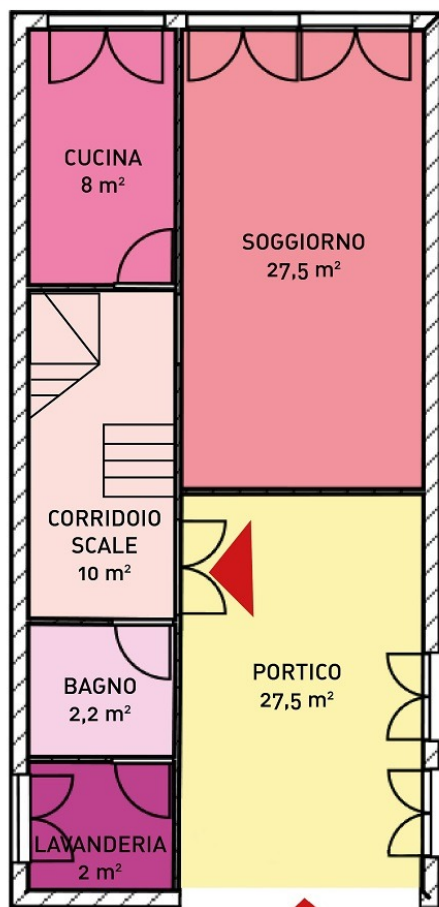

## Villa con giardino in trifamiliare Arco della Luna, 19 - Lignano Sabbiadoro (UD)

Riferimento: A055  
Tipologia: villa

Posizione GoogleMaps

Il presente elaborato non è in scala ed è puramente indicativo, non costituisce elemento contrattuale e potrà subire variazioni.

## Villa angolare con giardino Arco della Luna, 19 - Lignano Sabbiadoro (UD)

Riferimento: A055  
Tipologia: villetta  
Piano: terra-primo-soffitta  
Sup. catastale: 168 mq

**A**  
**01**

PIANO TERRA

PIANO PRIMO

PIANO SOFFITTA