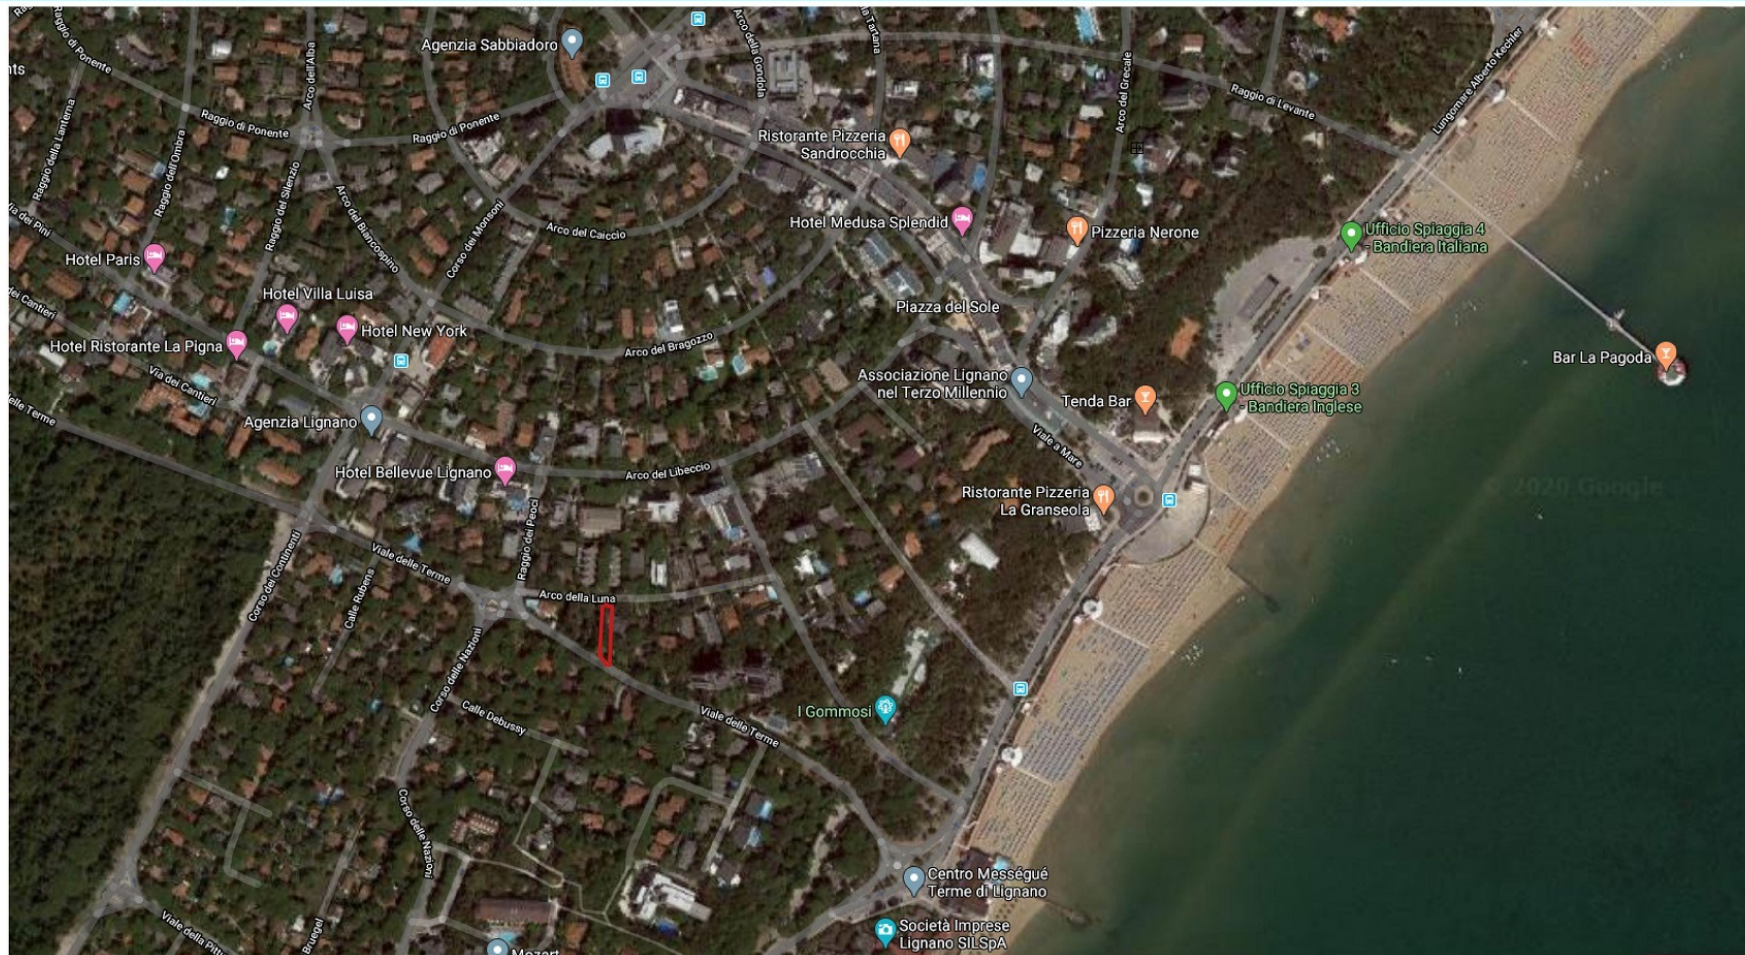

## Villa con giardino in trifamiliare Arco della Luna, 19 - Lignano Sabbiadoro (UD)

Riferimento:                      A055  
Tipologia:                      villa

Posizione GoogleMaps

AGENZIA **SABBIAADORO**  
REAL ESTATE

## Villa con giardino in trifamiliare Arco della Luna, 19 - Lignano Sabbiadoro (UD)

Riferimento: A055  
Tipologia: villa

Posizione GoogleMaps

Il presente elaborato non è in scala ed è puramente indicativo, non costituisce elemento contrattuale e potrà subire variazioni.

## Villa angolare con giardino Arco della Luna, 19 - Lignano Sabbiadoro (UD)

Riferimento: A055  
Tipologia: villetta  
Piano: terra-primo-soffitta  
Sup. catastale: 168 mq

**A**  
**01**

PIANO TERRA

PIANO PRIMO