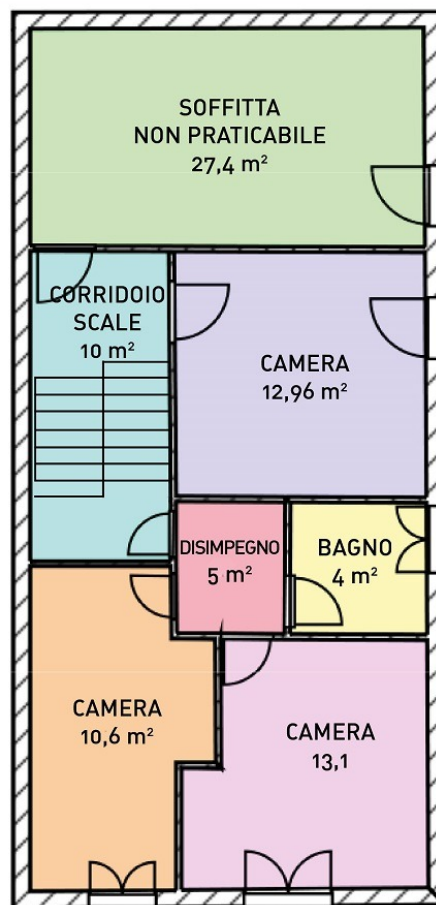

## Villa angolare con giardino Arco della Luna, 19 - Lignano Sabbiadoro (UD)

Riferimento: A055  
Tipologia: villetta  
Piano: terra-primo-soffitta  
Sup. catastale: 168 mq

**A**  
**01**

PIANO TERRA

PIANO PRIMO

PIANO SOFFITTA