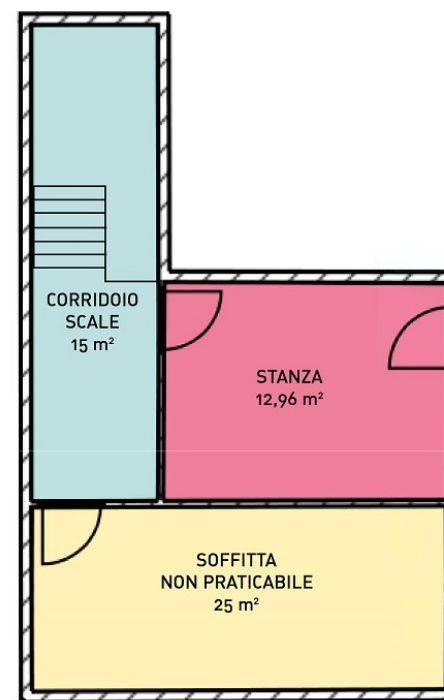

## Villa angolare con giardino Arco della Luna, 19 - Lignano Sabbiadoro (UD)

Riferimento: A055  
Tipologia: villetta  
Piano: terra-primo-soffitta  
Sup. catastale: 168 mq

**A**  
**01**

PIANO TERRA

PIANO PRIMO

PIANO SOFFITTA