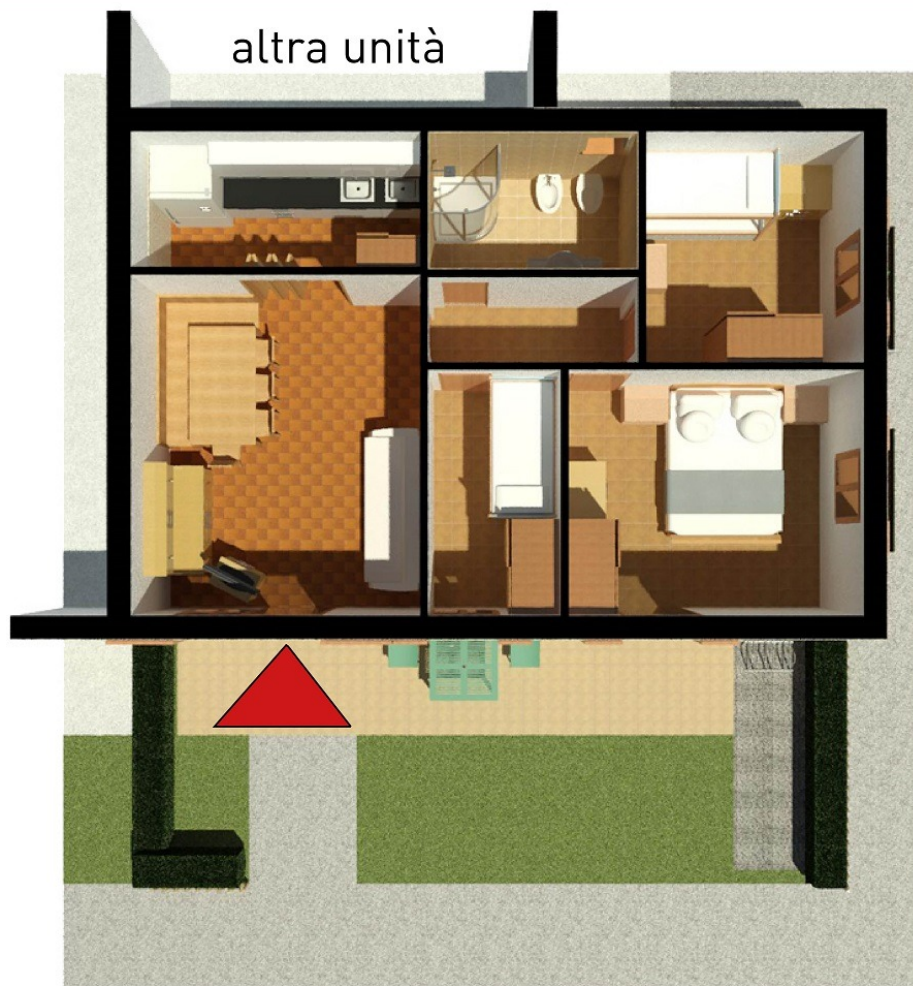

AGENZIA **SABBIADORO**
REAL ESTATE

Appartamento in residence con piscina Via Mezzasacca/Via Tarvisio - Lignano Sabbiadoro (UD)

Riferimento: _____ W003
Tipologia: _____ appartamento
Piano: _____ terra
Superficie totale: _____ ~ 60 mq

A
01

altra unità

altra unità

PIANTA

designed by CAMAROTTO Studio Tecnico & Progettazione
www.studiotecnicocamarotto.it

Appartamento in residence con piscina
Via Mezzasacca/Via Tarvisio - Lignano Sabbiadoro (UD)

Riferimento: W003
 Tipologia: appartamento
 Piano: terra
 Sup. commerciale: ~ 60 mq

A
02

PLANIMETRIA RESIDENZA GIARDINO