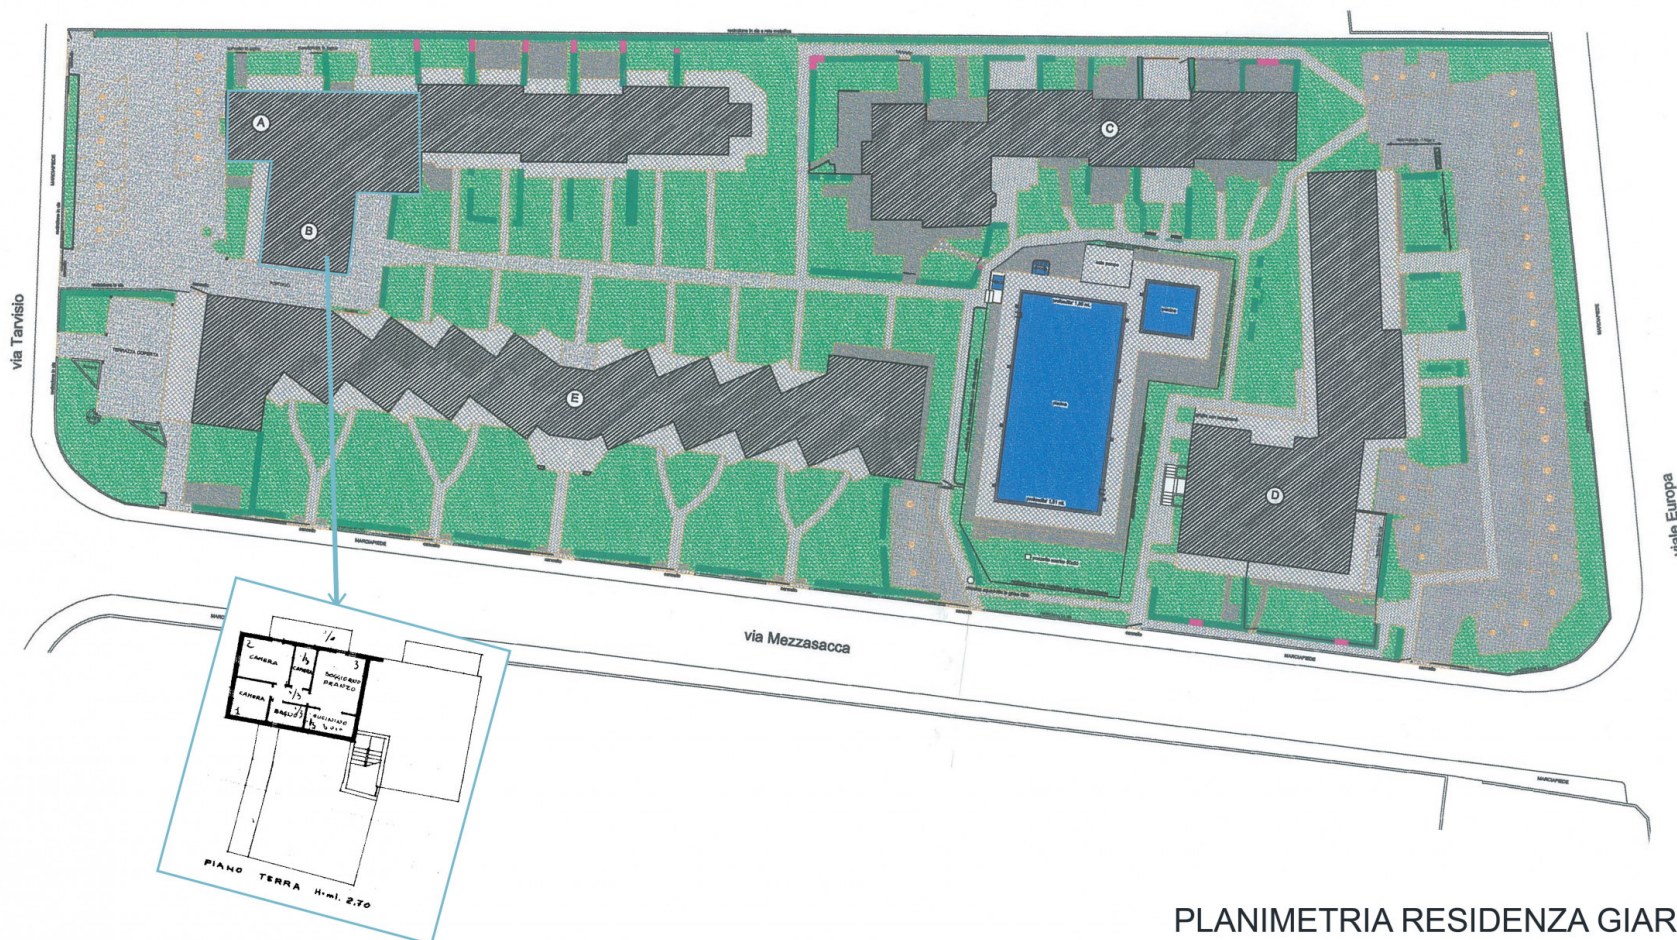

## Appartamento in residence con piscina Via Mezzasacca/Via Tarvisio - Lignano Sabbiadoro (UD)

Riferimento: \_\_\_\_\_ W003  
Tipologia: \_\_\_\_\_ appartamento  
Piano: \_\_\_\_\_ terra  
Superficie totale: \_\_\_\_\_ ~ 60 mq

**A**  
**01**

altra unità

altra unità

**PIANTA**

designed by CAMAROTTO Studio Tecnico & Progettazione  
[www.studiotecnicocamarotto.it](http://www.studiotecnicocamarotto.it)

## Appartamento in residence con piscina Via Mezzasacca/Via Tarvisio - Lignano Sabbiadoro (UD)

Riferimento: W003  
Tipologia: appartamento  
Piano: terra  
Sup. commerciale: ~ 60 mq

**A**  
**02**

PLANIMETRIA RESIDENZA GIARDINO