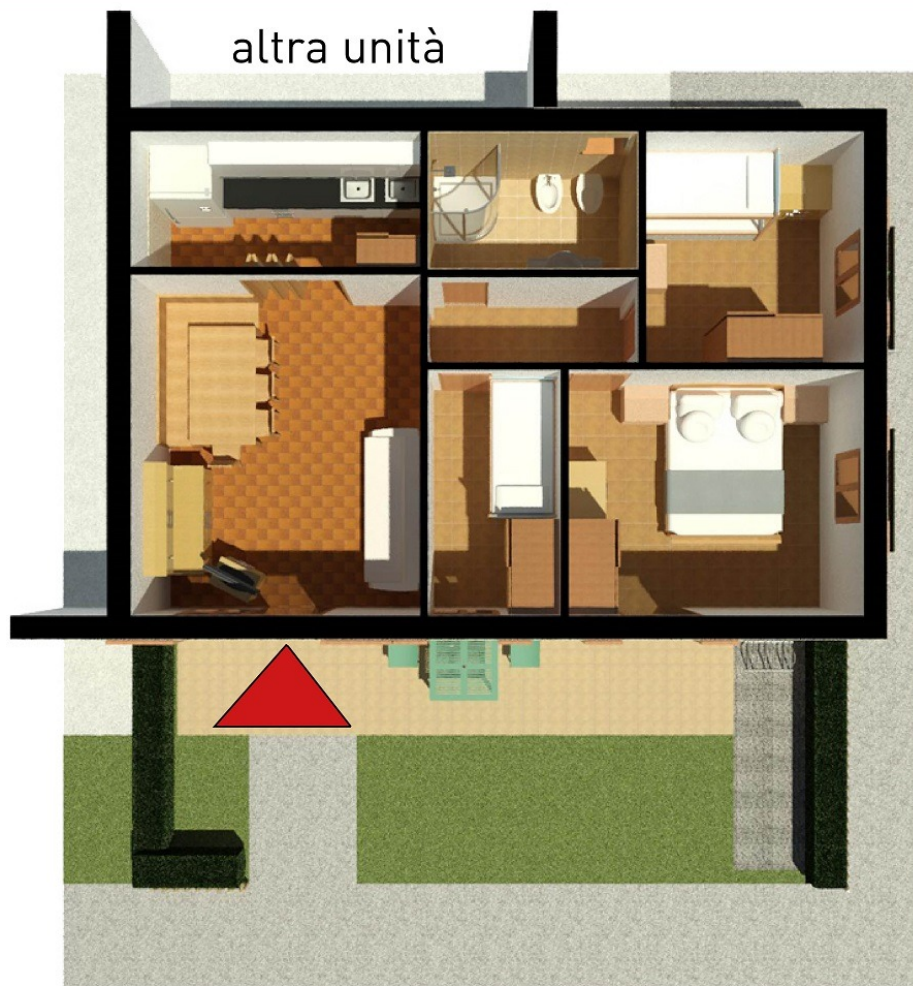

## Appartamento in residence con piscina Via Mezzasacca/Via Tarvisio - Lignano Sabbiadoro (UD)

Riferimento: \_\_\_\_\_ W003  
Tipologia: \_\_\_\_\_ appartamento  
Piano: \_\_\_\_\_ terra  
Superficie totale: \_\_\_\_\_ ~ 60 mq

**A**  
**01**

altra unità

altra unità

**PIANTA**

designed by CAMAROTTO Studio Tecnico & Progettazione  
[www.studiotecnicocamarotto.it](http://www.studiotecnicocamarotto.it)