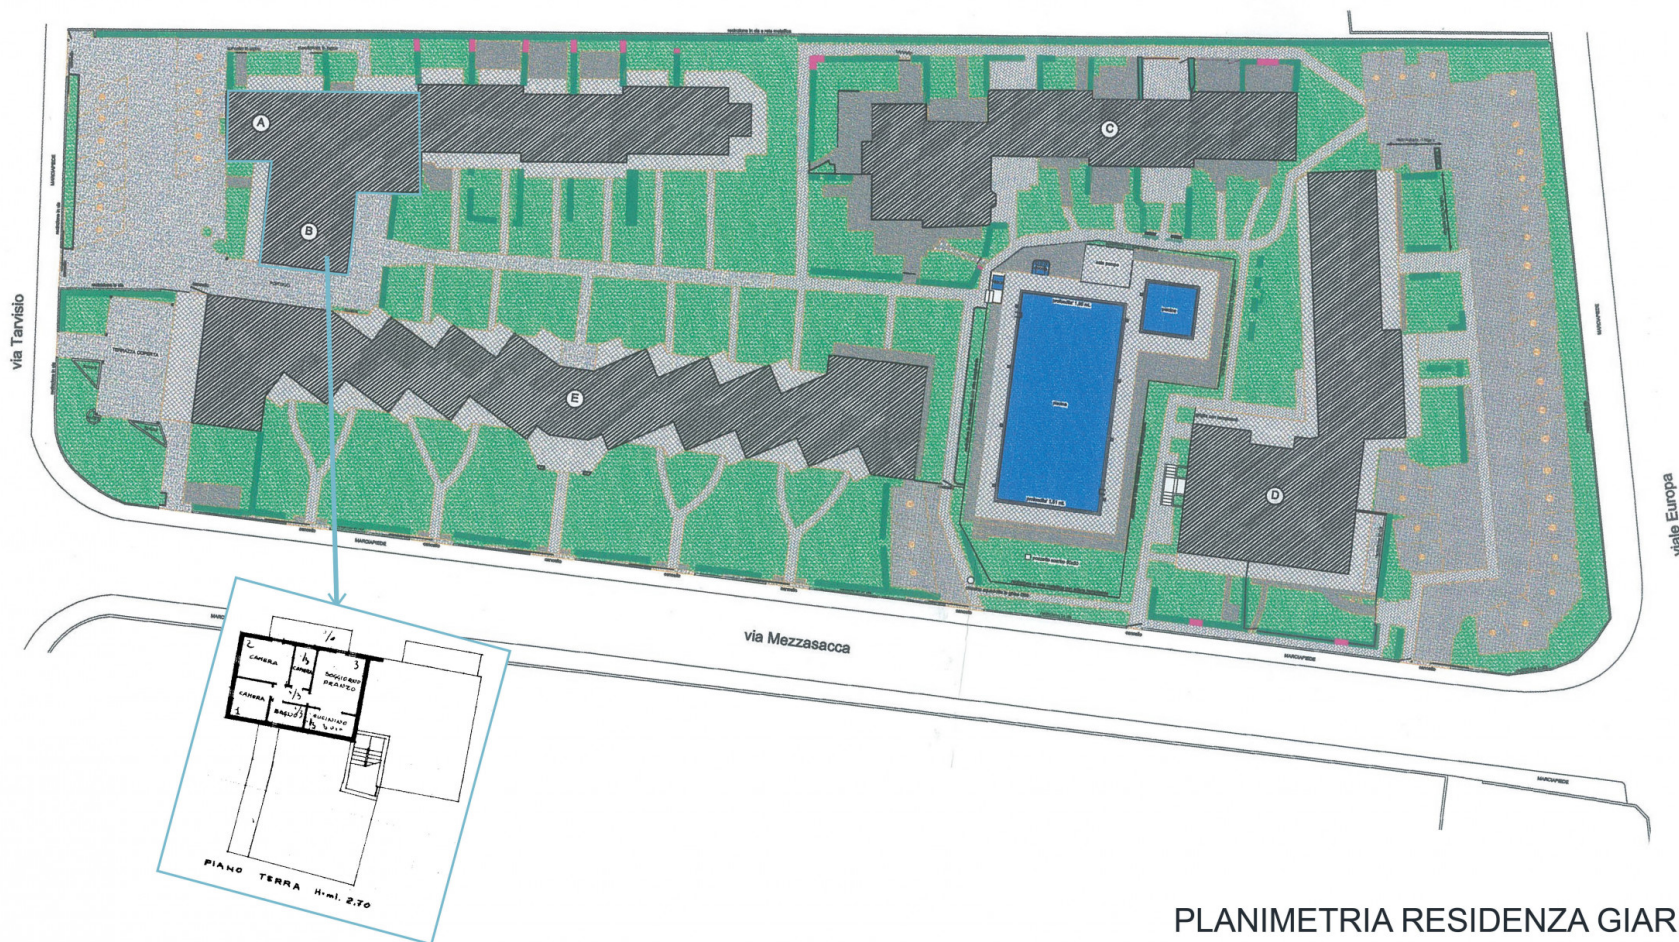

AGENZIA **SABBIADORO**
REAL ESTATE

Appartamento in residence con piscina Via Mezzasacca/Via Tarvisio - Lignano Sabbiadoro (UD)

Riferimento: _____ W003
Tipologia: _____ appartamento
Piano: _____ terra
Superficie totale: _____ ~ 60 mq

A
01

altra unità

altra unità

PIANTA

designed by CAMAROTTO Studio Tecnico & Progettazione
www.studiotecnicocamarotto.it

Appartamento in residence con piscina
Via Mezzasacca/Via Tarvisio - Lignano Sabbiadoro (UD)

Riferimento: W003
 Tipologia: appartamento
 Piano: terra
 Sup. commerciale: ~ 60 mq

A
02

PLANIMETRIA RESIDENZA GIARDINO