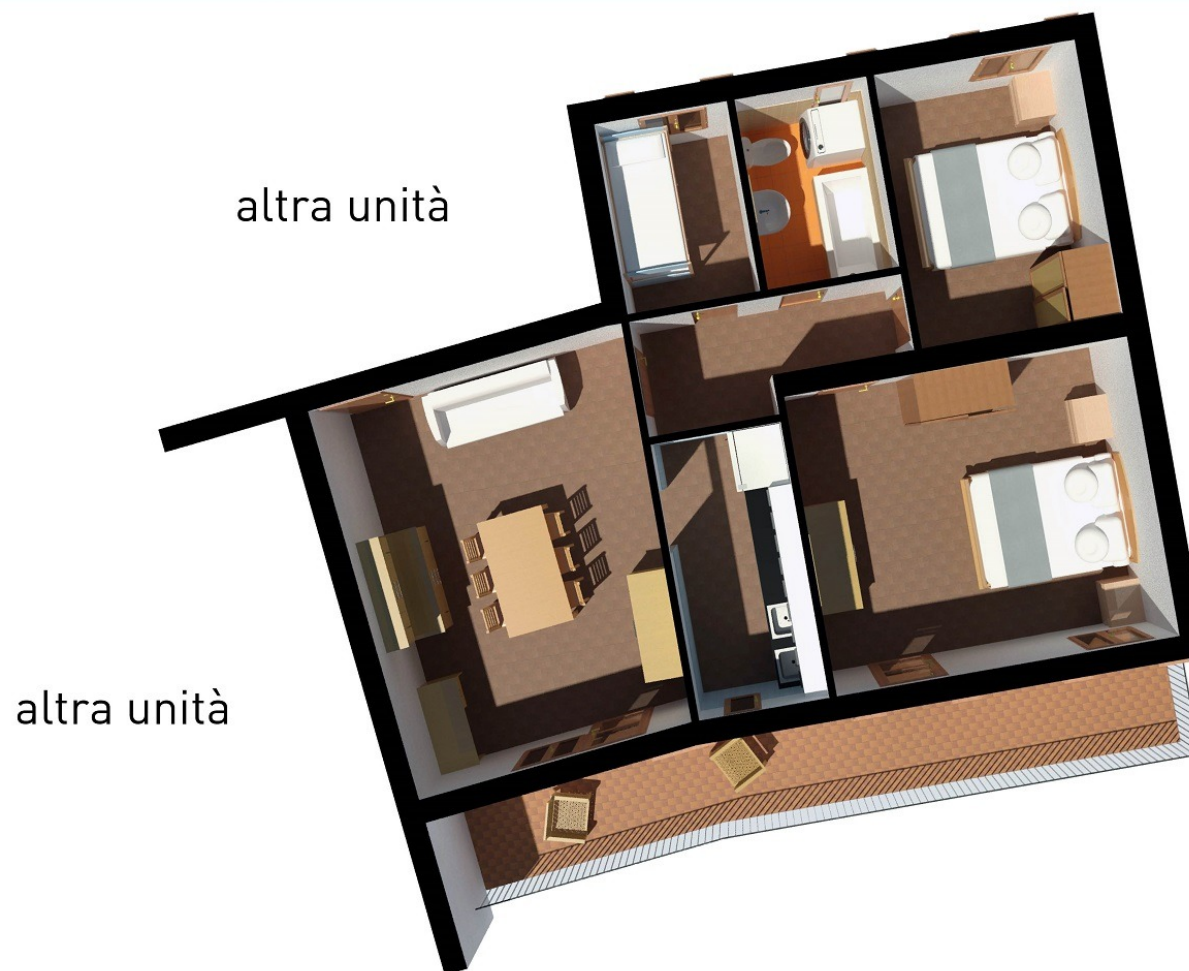

AGENZIA **SABBIADORO**
REAL ESTATE

Appartamento in residence con piscina
Via Mezzasacca/Via Tarvisio - Lignano Sabbiadoro (UD)

Riferimento: _____ W006
Tipologia: _____ appartamento
Piano: _____ secondo
Sup. commerciale: _____ ~ 70 mq

A
01

PIANTA

AGENZIA **SABBIADORO**
REAL ESTATE

Appartamento in residence con piscina Via Mezzasacca/Via Tarvisio - Lignano Sabbiadoro (UD)

Riferimento: W006
Tipologia: appartamento
Piano: secondo
Sup. commerciale: ~ 70 mq