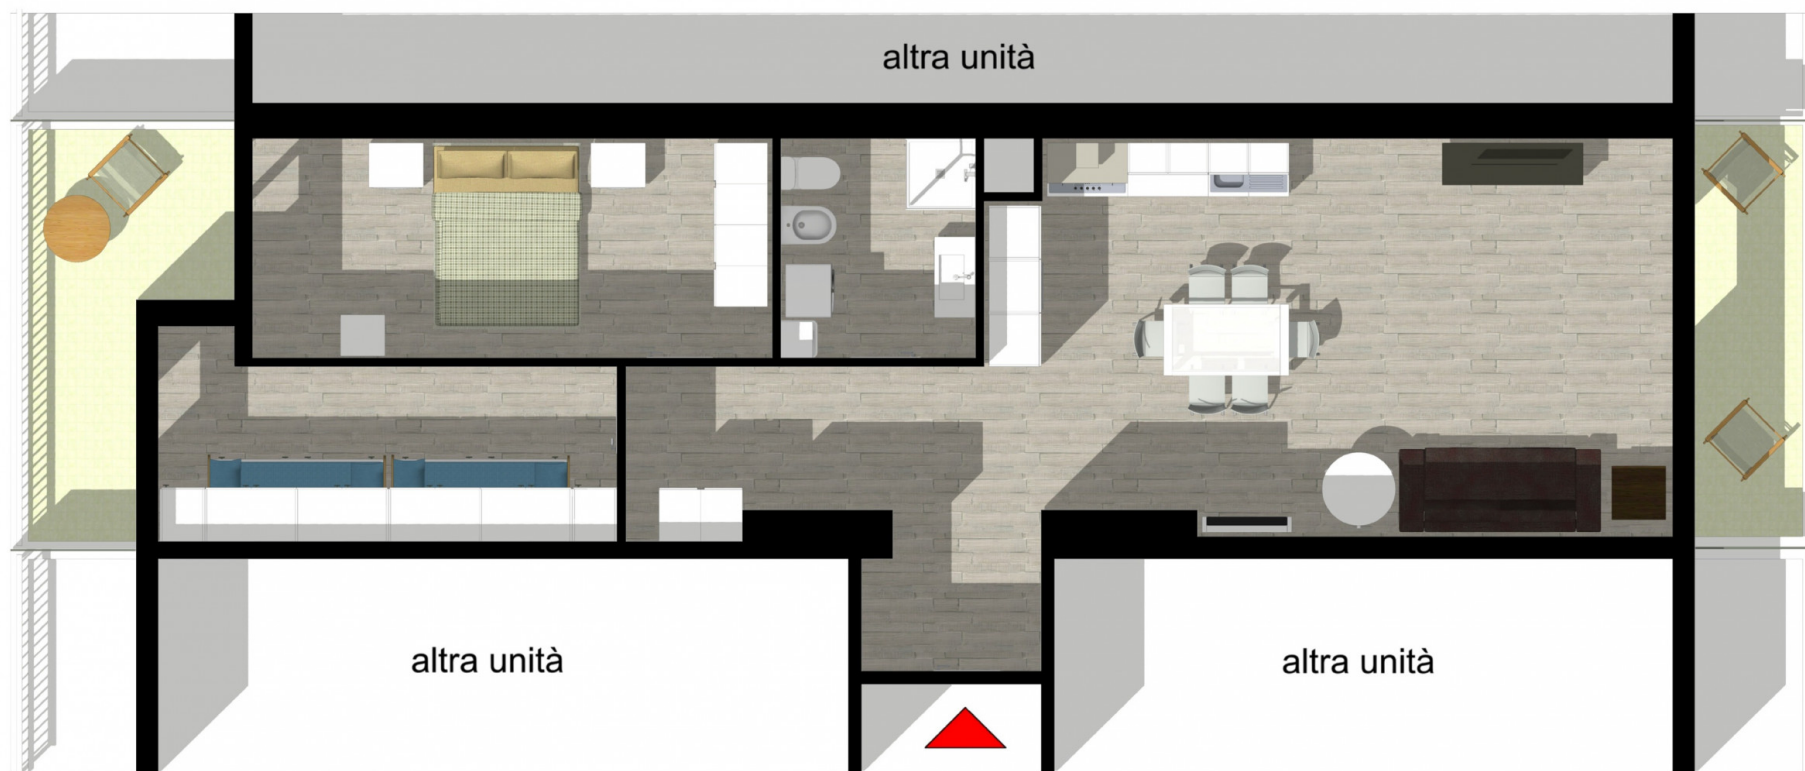

Bicamere fronte mare
Via Timavo, 42 - Lignano Sabbiadoro (UD)

Riferimento: A040
Tipologia: appartamento
Piano: secondo
Superficie totale: ~ 86 mq

A
01

PIANTA

designed by CAMAROTTO Studio Tecnico & Progettazione
www.studiotecnicocamarotto.it