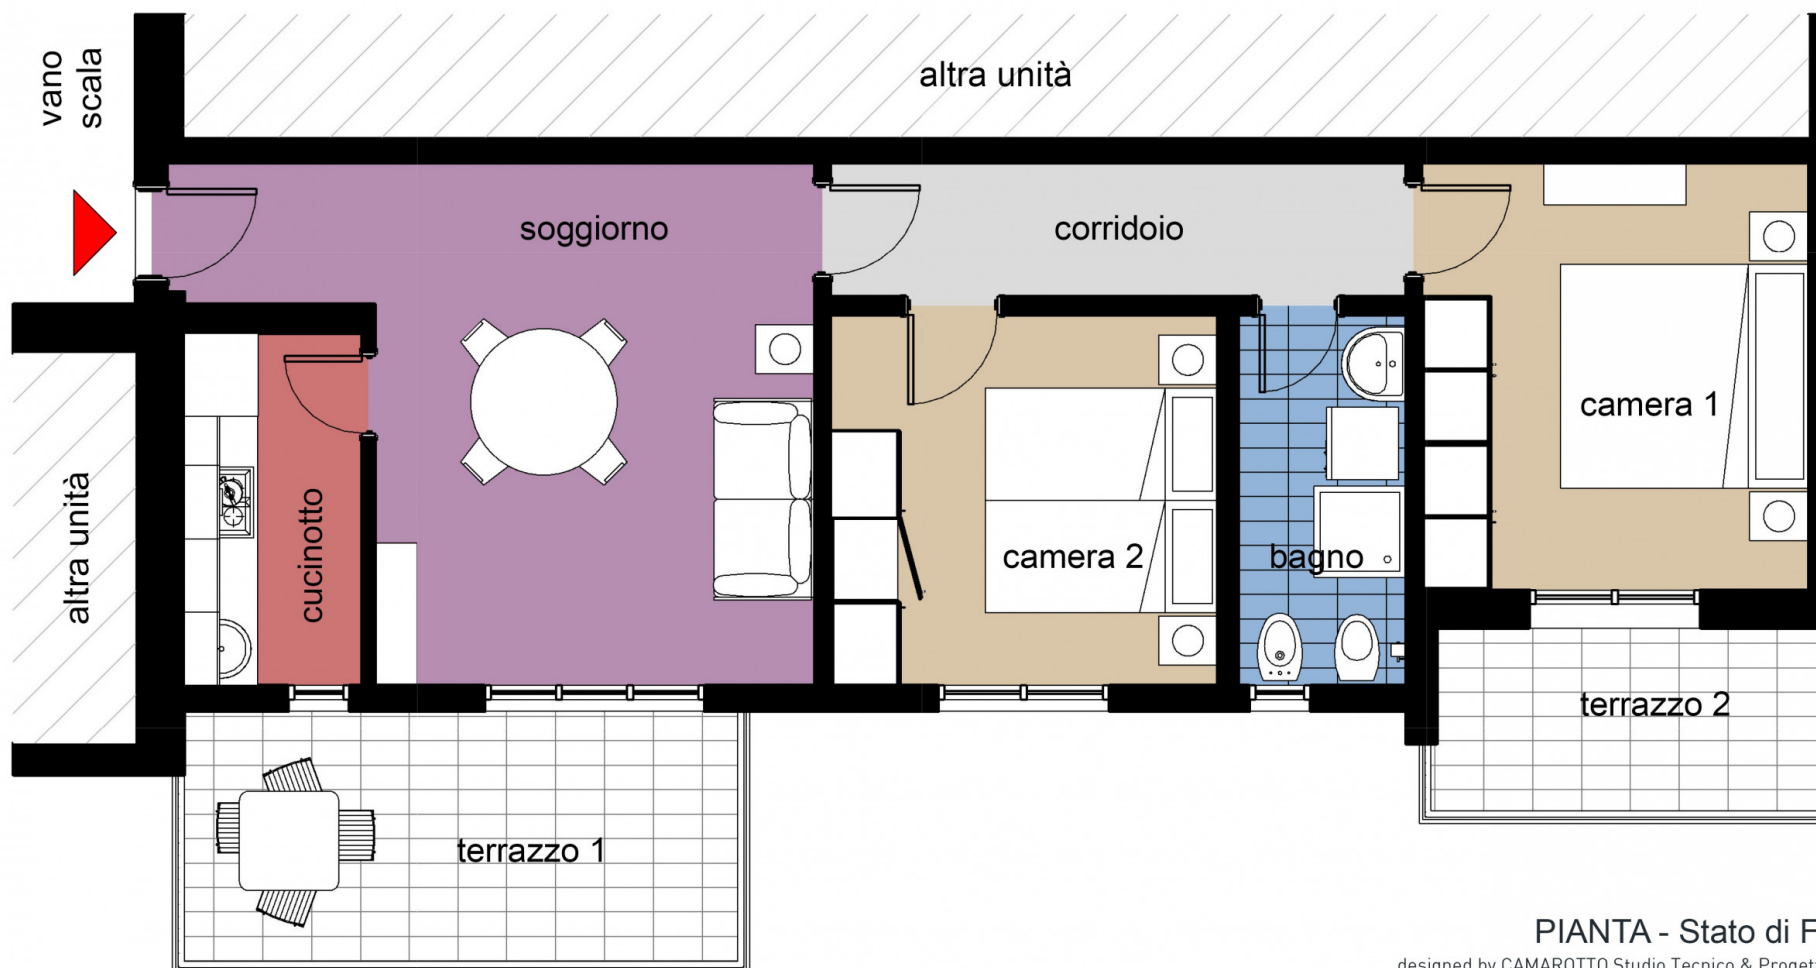

AGENZIA **SABBIADORO**
REAL ESTATE

Unità in Condominio Gardenia
Corso delle Nazioni, 4 - Lignano Sabbiadoro

Riferimento: A038
Piano: Quarto
Tipologia: Bicamere
Superficie: ~ 66 mq

PIANTA - Stato di Fatto

designed by CAMAROTTO Studio Tecnico & Progettazione
www.studiotecnicocamarotto.it

Il presente elaborato non è in scala ed è puramente indicativo, non costituisce elemento contrattuale e potrà subire variazioni.