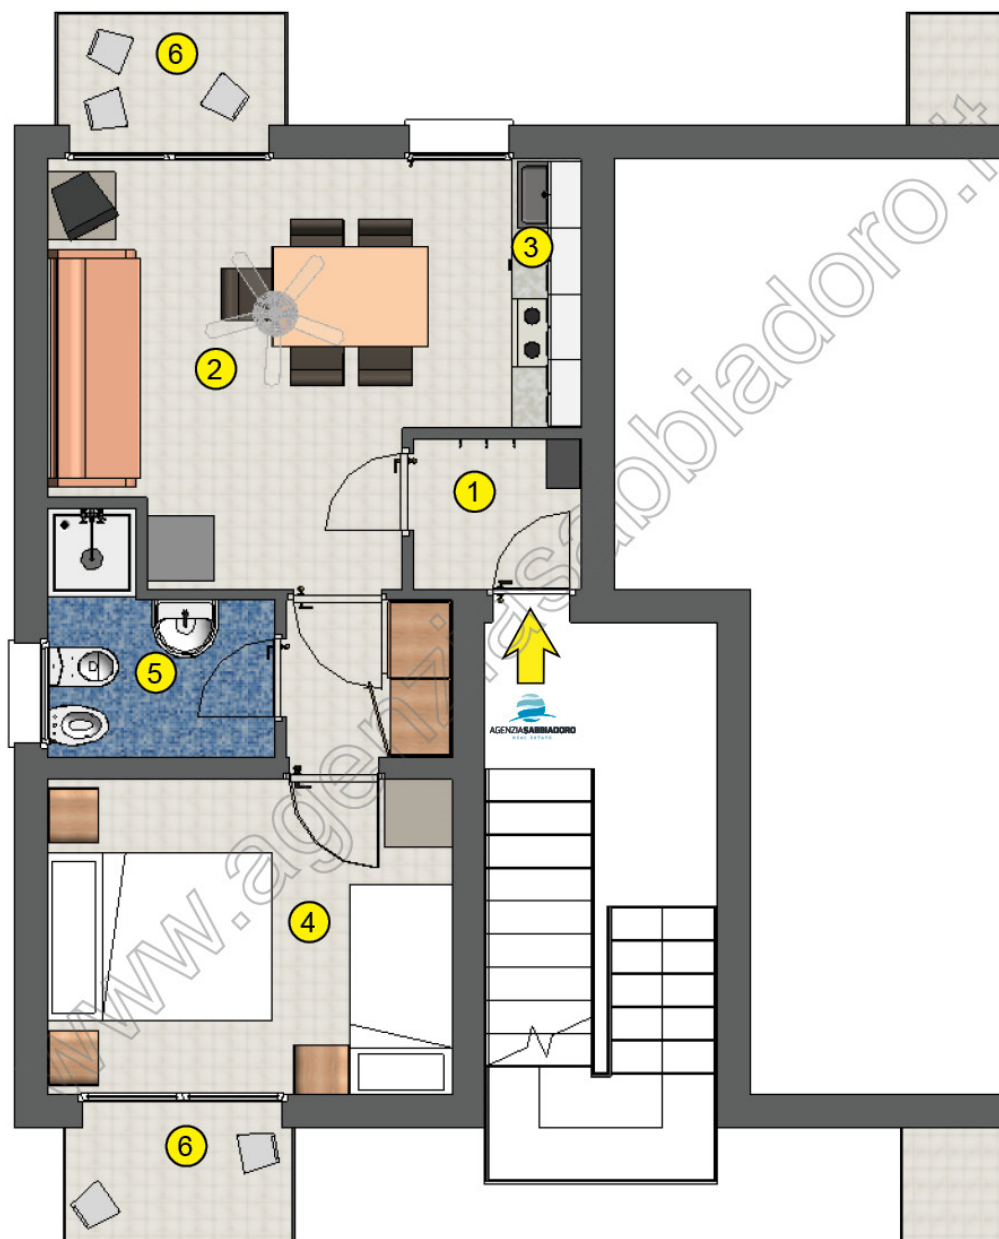

Comfort

VILLA

MARIA 5

Via dei Giochi n. 11 - Lignano Sabbiadoro
2 level - Type B - 36 m²

Legenda:

1. INGRESSO
entry / Eingang / вход
2. SOGGIORNO / PRANZO
living - dining room / Wohn- Essen-Zimmer / гостиная - столовая
3. ANGOLO COTTURA
kitchenette / Kochnische / кухонный уголок
4. CAMERA TRIPLA
triple bedroom / Dreibettzimmer / спальня
5. BAGNO
bathroom / Badezimmer / ванная комната
6. TERRAZZO
terace / Terrasse / балкон

BOX-DOCCIA
shower box / Duschkabine / душевая кабина

VENTILATORE A SOFFITTO
ceiling fan / Deckenventilator / кондиционер

DIVANO-LETTO
sofa-bed / Sofabett / диван-кровать