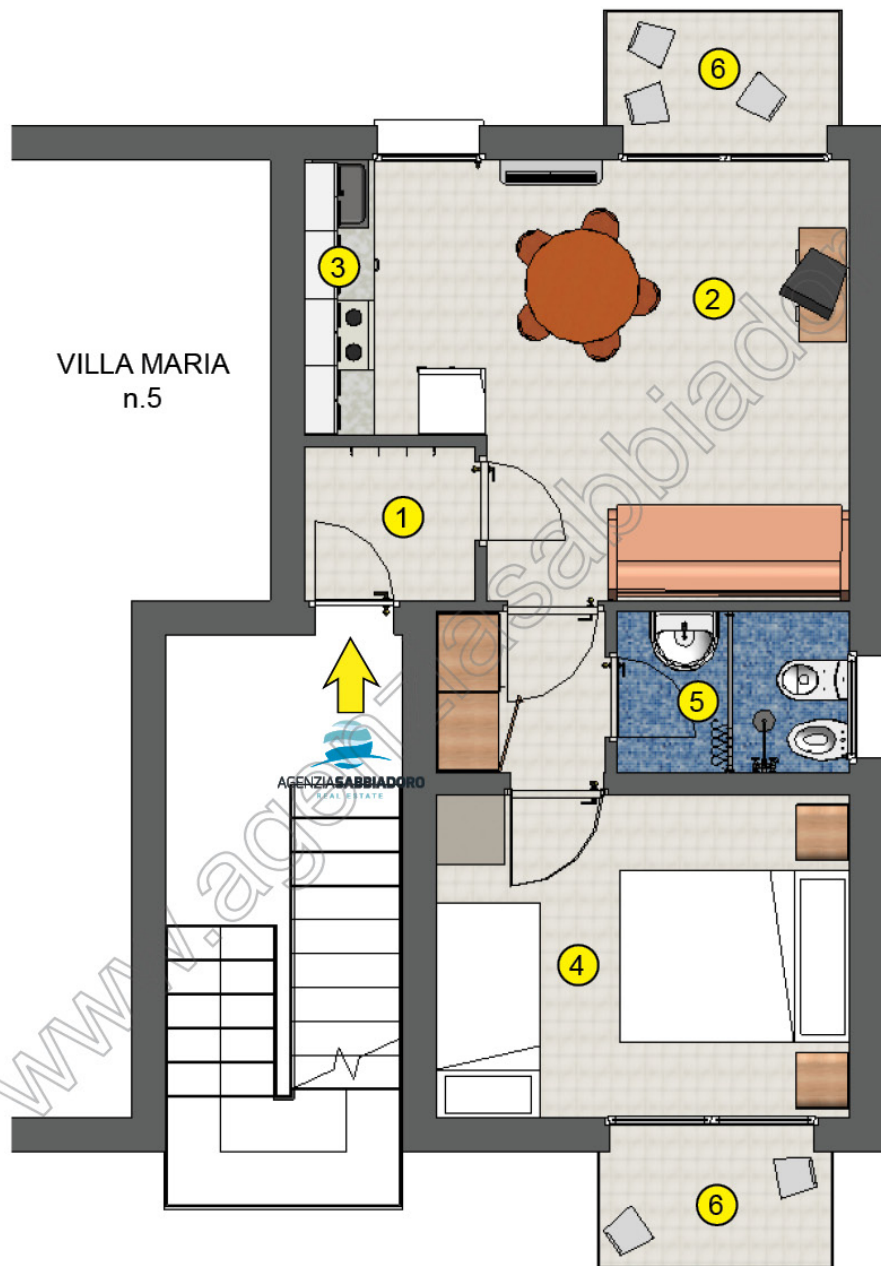

Comfort

VILLA

MARIA n.6

Via dei Giochi n. 11 - Lignano Sabbiadoro
2 level - Type B - 36 m²

Legenda:

1. INGRESSO
entry / Eingang / exod
2. SOGGIORNO / PRANZO
living - dining room / Wohn- Essen-Zimmer / гостиная - столовая
3. ANGOLO COTTURA
kitchenette / Kochnische / кухонный уголок
4. CAMERA TRIPLA
triple bedroom / Dreibettzimmer / спальня
5. BAGNO
bathroom / Badezimmer / ванная комната
6. TERRAZZO
terace / Terrasse / балкон

DOCCIA CON TENDA
shower with curtain / Dusche mit Vorhang / душ с занавеской

ARIA CONDIZIONATA
air conditioning / Klimaanlage / кондиционер

DIVANO-LETTO
sofa-bed / Sofabett / диван-кровать