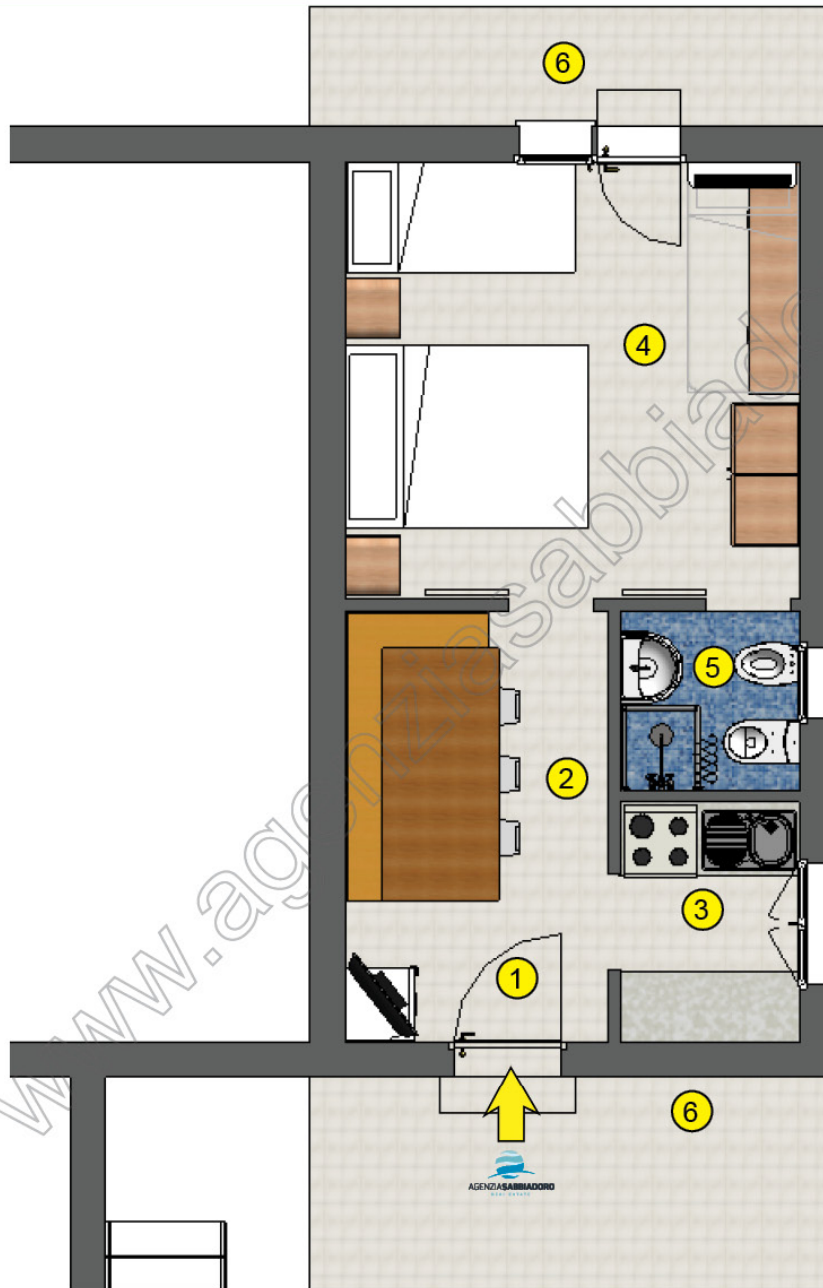

Comfort

VILLA

RONDINE

Via Pola n. 5 - Lignano Sabbiadoro
0 level - Type B/1 - 28 m²

Legenda:

1. INGRESSO
entry / Eingang / вход
2. SOGGIORNO / PRANZO
living - dining room / Wohn- Essen-Zimmer / гостиная - столовая
3. ANGOLO COTTURA
kitchenette / Kochnische / кухонный уголок
4. CAMERA TRIPLA
triple bedroom / Dreibettzimmer / спальня
5. BAGNO
bathroom / Badezimmer / ванная комната
6. SPAZIO ESTERNO
external area / Außenbereich / патио

DOCCIA CON TENDA
shower (curtain) / Dusche (Vorhang) / душ (занавеска)

ARIA CONDIZIONATA
air conditioning / Klimaanlage / кондиционер