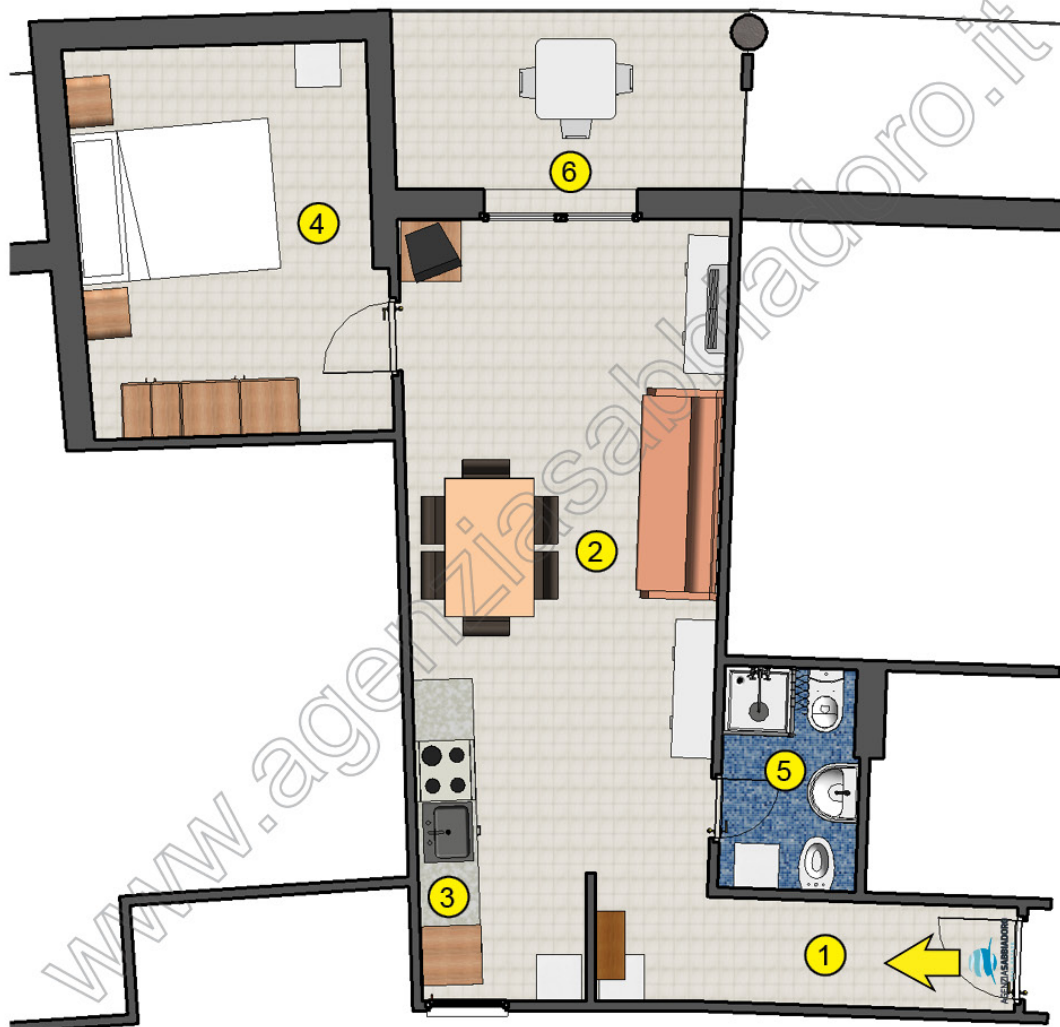

Comfort

RESIDENCE

LA DUNA

Via Tirolo n. 7 - Lignano Sabbiadoro
5 level - Type B - 45 m²

Legenda:

1. INGRESSO
entry / Eingang / вход
2. SOGGIORNO / PRANZO
living - dining room / Wohn- Essen-Zimmer / гостиная - столовая
3. ANGOLO COTTURA
kitchenette / Kochnische / кухонный уголок
4. CAMERA MATRIMONIALE
double bedroom / Doppelzimmer / спальня
5. BAGNO
bathroom / Badezimmer / ванная комната
6. TERRAZZO
terace / Terrasse / терраса

PIATTO DOCCIA CON TENDA
shower plate with curtain / Duschtasse mit Vorhang / душевой поддон с занавеской

ARIA CONDIZIONATA
air conditioning / Klimaanlage / кондиционер

DIVANO-LETTO
sofa-bed / Sofabett / диван-кровать