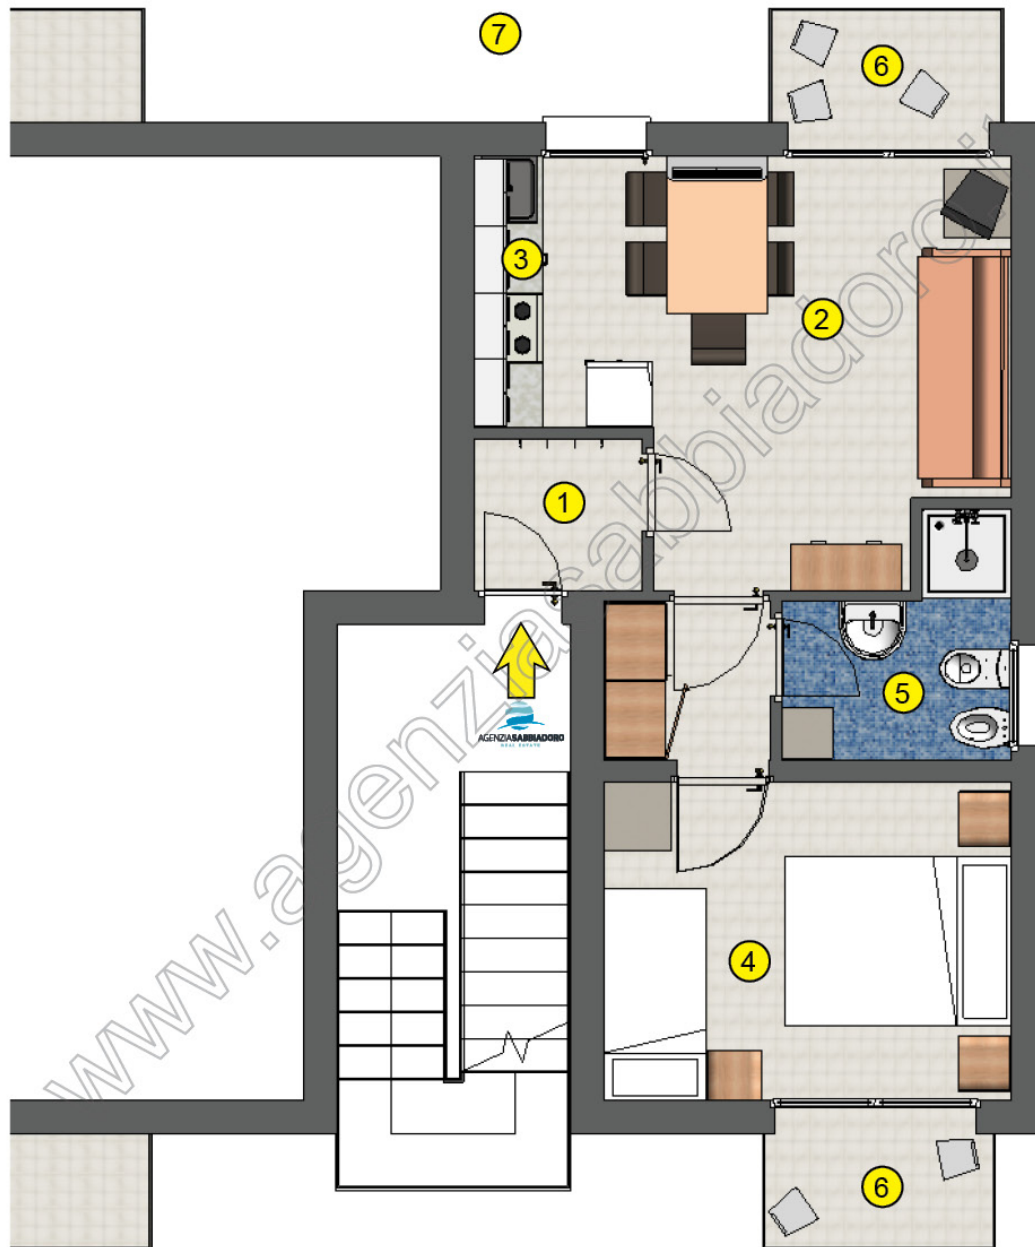

Comfort

500m

VILLA

MARIA 4

Via dei Giochi n. 11 - Lignano Sabbiadoro
1 level - Type B - 36 m²

Legenda:

1. INGRESSO
  entry / Eingang / exod
2. SOGGIORNO / PRANZO
  living - dining room / Wohn- Essen-Zimmer / гостиная - столовая
3. ANGOLO COTTURA
  kitchenette / Kochnische / кухонный уголок
4. CAMERA TRIPLA
  triple bedroom / Dreibettzimmer / спальня
5. BAGNO
  bathroom / Badezimmer / ванная комната
6. TERRAZZO
  terace / Terrasse / балкон

BOX-DOCCIA
shower box / Duschkabine / душевая кабина

ARIA CONDIZIONATA
air conditioning / Klimaanlage / кондиционер

DIVANO-LETTO
sofa-bed / Sofabett / диван-кровать