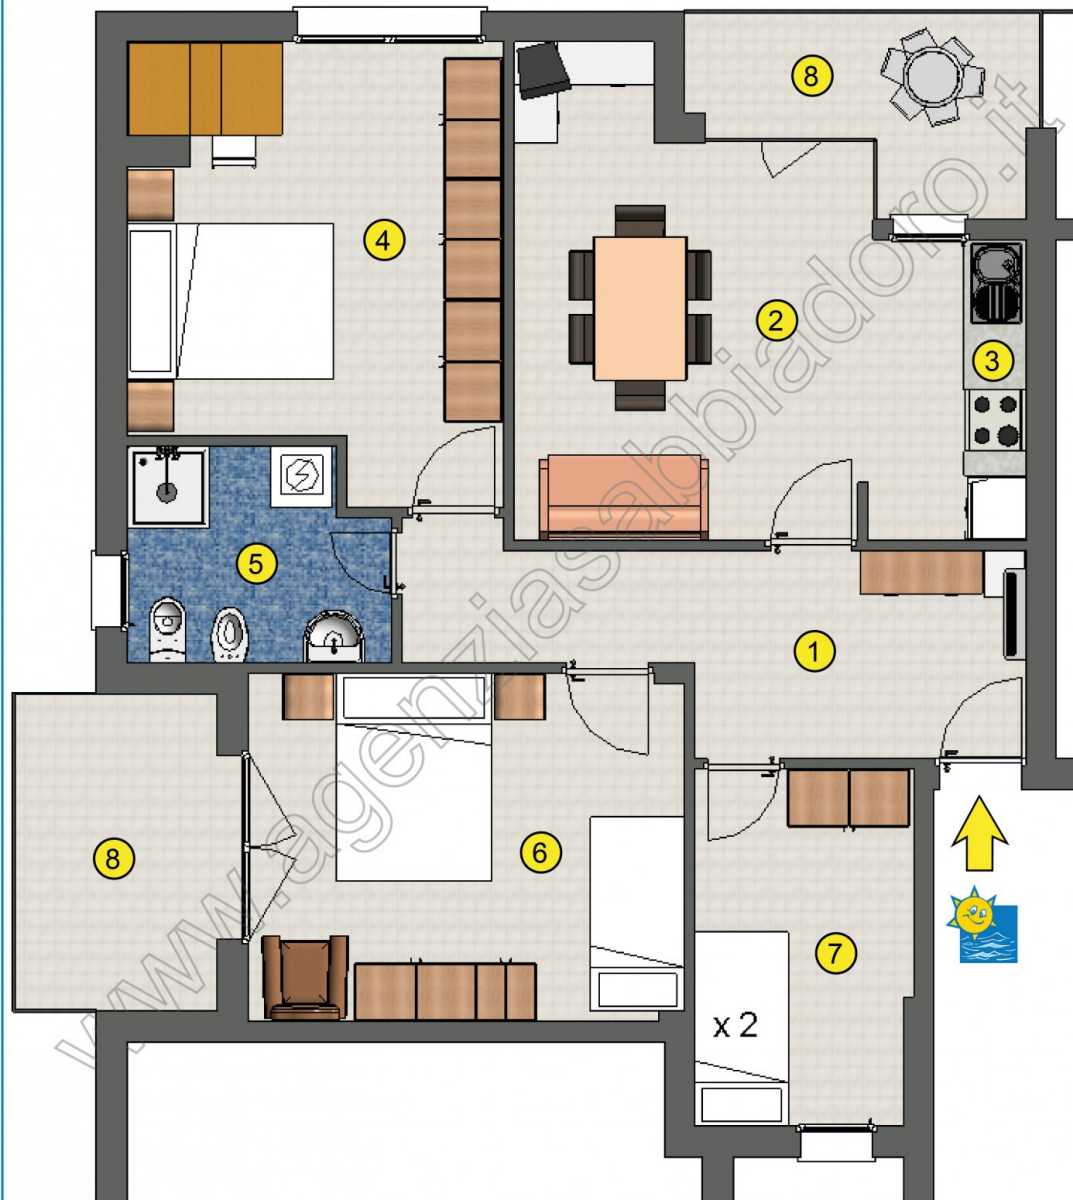

Comfort

600m

CONDOMINIO

ARLECCHINO

Via Alpina n. 1 - Lignano Sabbiadoro
2 level - Type D - 75 m²

Legenda:

1. INGRESSO
entry / Eingang / вход
2. SOGGIORNO / PRANZO
living - dining room / Wohn- Essen-Zimmer / гостиная - столовая
3. ANGOLO COTTURA
kitchenette / Kochnische / кухонный уголок
4. CAMERA MATRIMONIALE
double bedroom / Doppelzimmer / спальня
5. BAGNO
bathroom / Badezimmer / ванная комната
6. CAMERA TRIPLA
triple bedroom / Dreibettzimmer / спальня
7. CAMERA DOPPIA
double bedroom / Doppelzimmer / спальня
8. TERRAZZO
terrace / Terrasse / балкон

BOX-DOCCIA
shower box / Duschkabine / душевая кабина

ARIA CONDIZIONATA
air conditioning / Klimaanlage / кондиционер

DIVANO-LETTO
sofa-bed / Sofabett / диван-кровать

LETTO A CASTELLO
bunk bed / Etagenbett / двухъярусная кровать