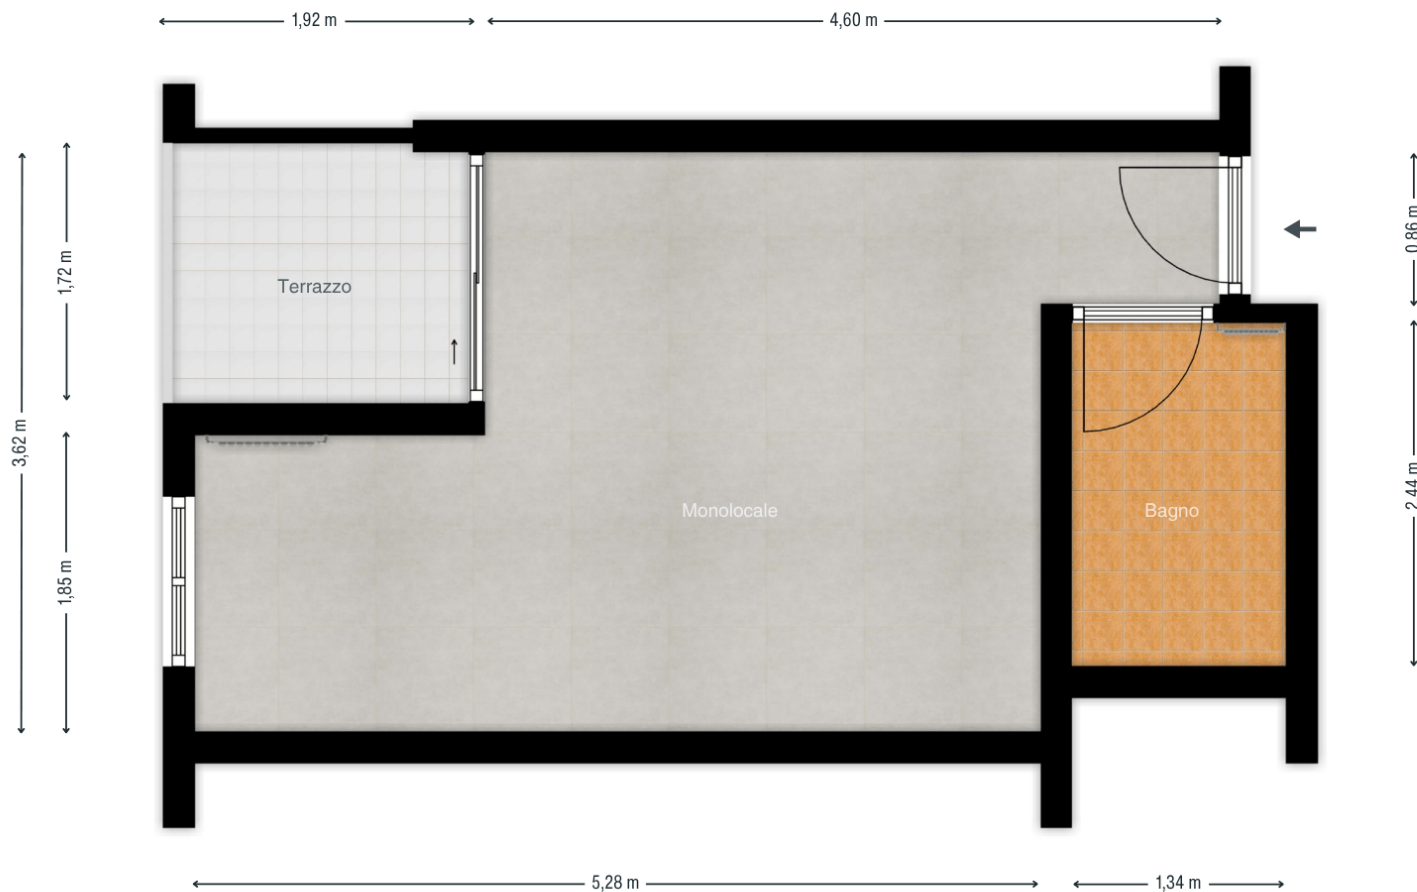

PLANIMETRIA *illustrativa*

Misure e dimensioni da verificare in loco

23 m² | Piano 5° | H 2,65 m

ID A117

PLANIMETRIA *illustrativa*

Misure e dimensioni da verificare in loco

23 m² | Piano 5° | H 2,65 m

ID A117

PLANIMETRIA *illustrativa*

Misure e dimensioni da verificare in loco

23 m² | Piano 5° | H 2,65 m

ID A117

PLANIMETRIA

illustrativa

Misure e dimensioni da verificare in loco

23 m² | Piano 5° | H 2,65 m