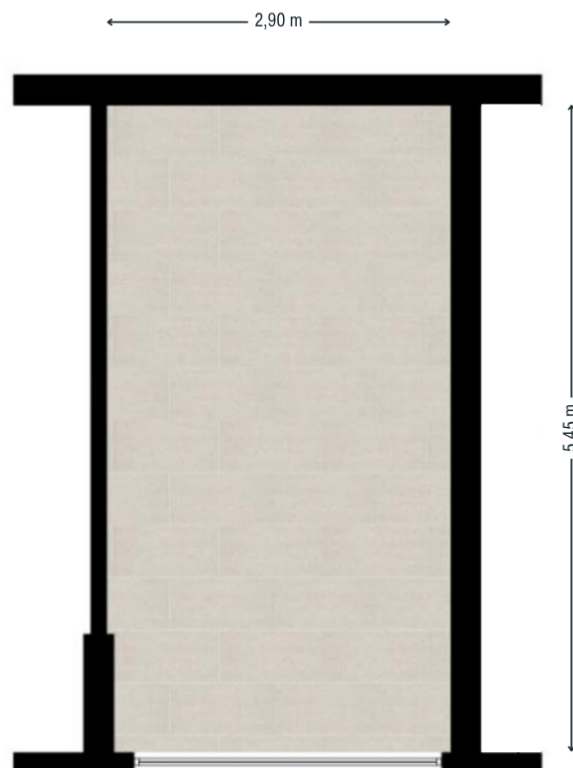

ID A116

PLANIMETRIA *illustrativa*

Misure e dimensioni da verificare in loco

88 m² | Piano 1° | H 2,70 m

ID A116

PLANIMETRIA *illustrativa*

Misure e dimensioni da verificare in loco

88 m² | Piano 1° | H 2,70 m

ID A116

PLANIMETRIA

illustrativa

Misure e dimensioni da verificare in loco

18 m² | Piano S1 | H 2,40 m

ID A116

PLANIMETRIA

illustrativa

Misure e dimensioni da verificare in loco

18 m² | Piano S1 | H 2,40 m

ID A116

PLANIMETRIA

illustrativa

Misure e dimensioni da verificare in loco

17 m² | Piano S1 | H 2,40 m

ID A116

PLANIMETRIA

illustrativa

Misure e dimensioni da verificare in loco

17 m² | Piano S1 | H 2,40 m

ID A116