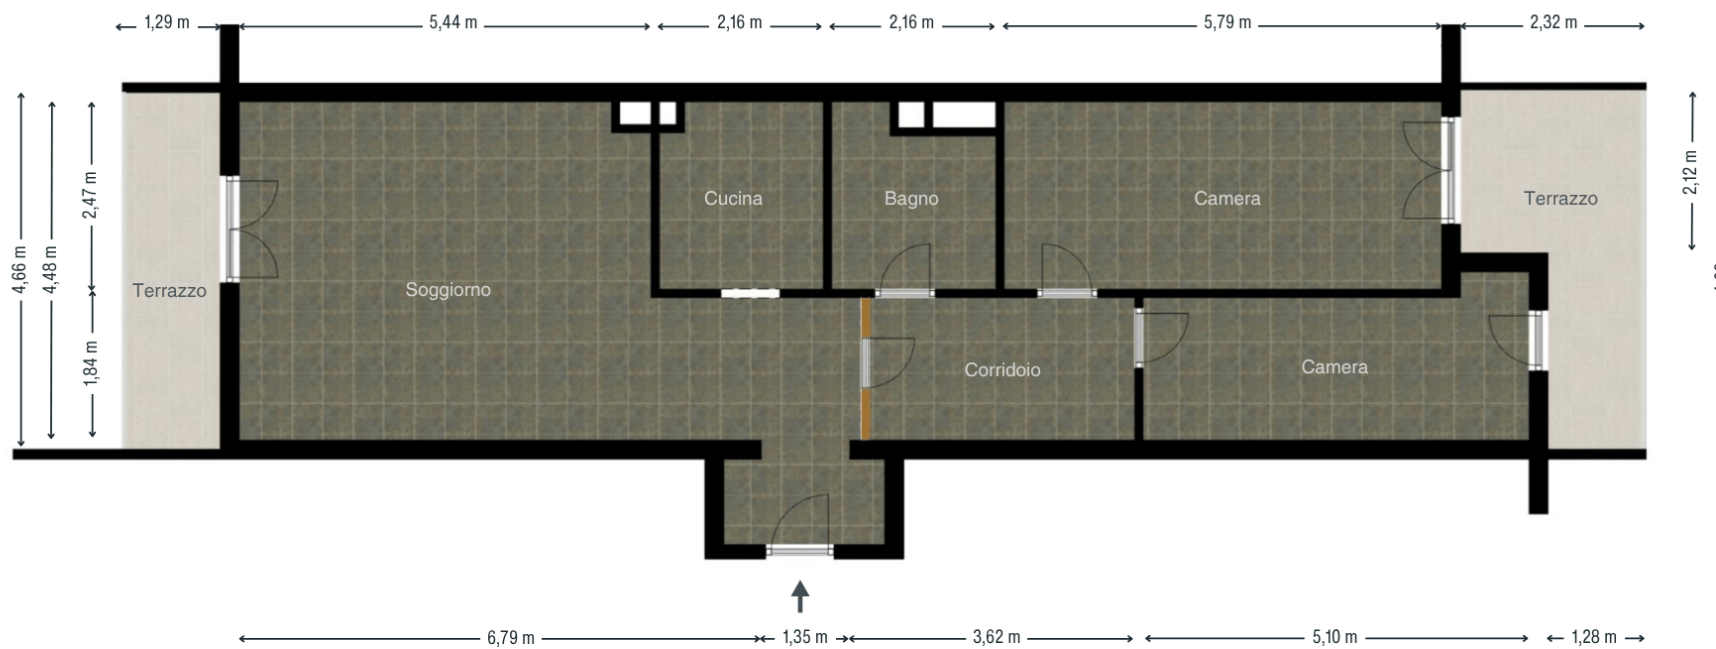

PLANIMETRIA *illustrativa*

Misure e dimensioni da verificare in loco

88 m² | Piano 1° | H 2,70 m

ID A116

PLANIMETRIA *illustrativa*

Misure e dimensioni da verificare in loco

88 m² | Piano 1° | H 2,70 m

ID A116

PLANIMETRIA

illustrativa

Misure e dimensioni da verificare in loco

88 m² | Piano 1° | H 2,70 m

ID A116

PLANIMETRIA *illustrativa*

Misure e dimensioni da verificare in loco

88 m² | Piano 1° | H 2,70 m

ID A116

PLANIMETRIA *illustrativa*

Misure e dimensioni da verificare in loco

88 m² | Piano 1° | H 2,70 m

ID A116

PLANIMETRIA *illustrativa*

Misure e dimensioni da verificare in loco

88 m² | Piano 1° | H 2,70 m

PLANIMETRIA

illustrativa

Misure e dimensioni da verificare in loco

17 m² | Piano S1 | H 2,40 m

ID A116