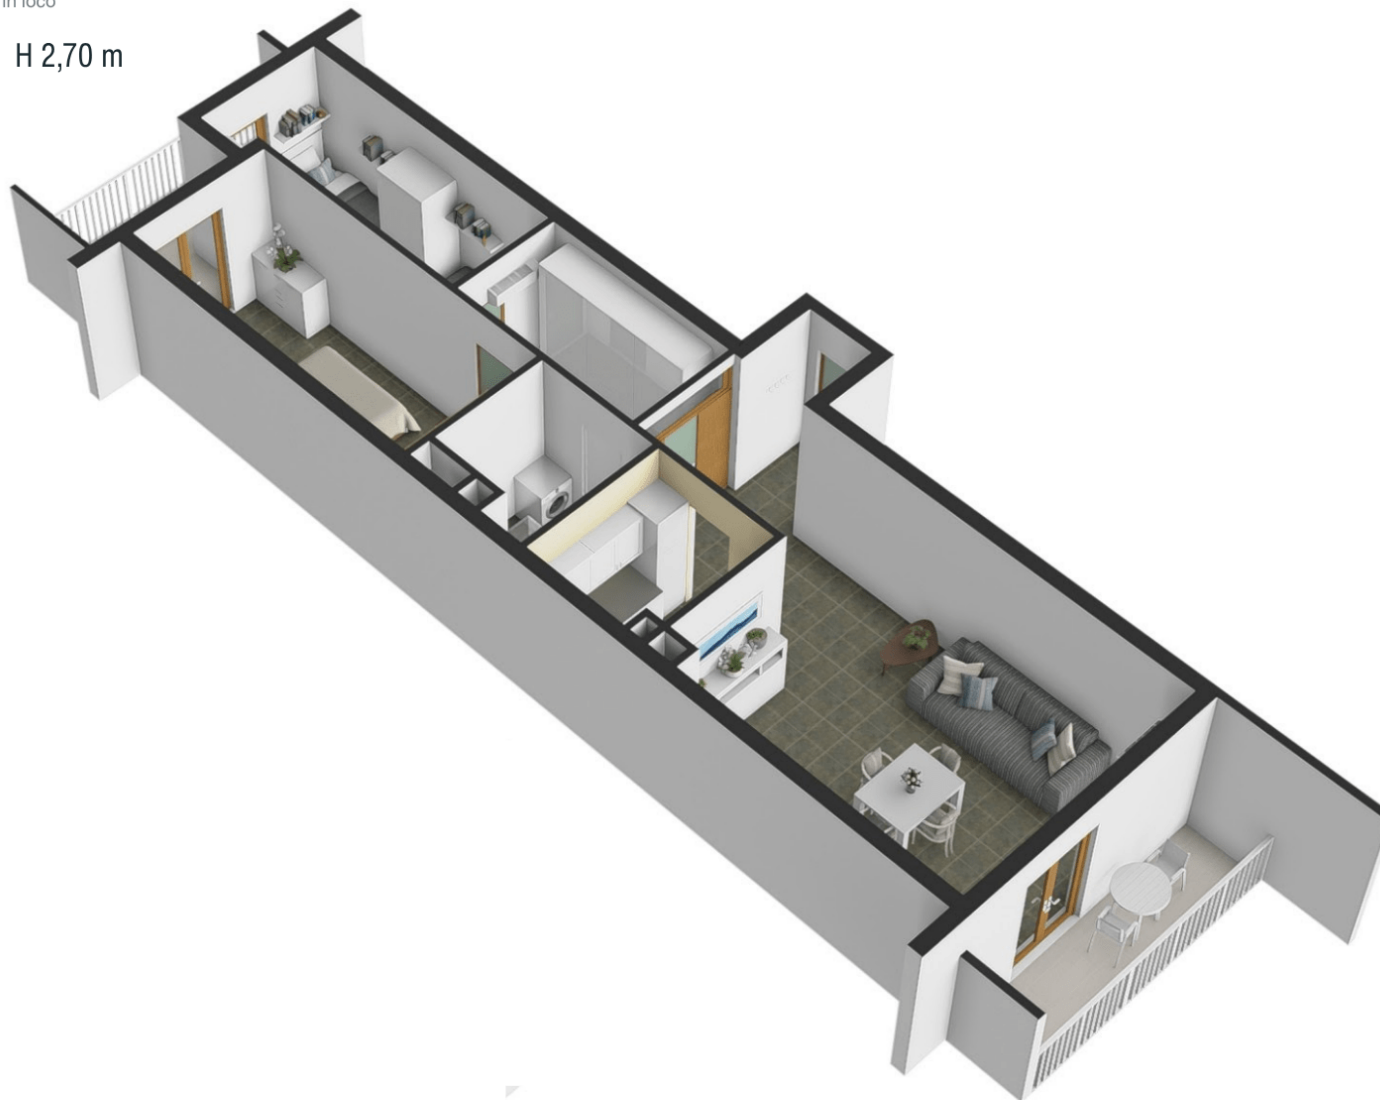

ID A116

PLANIMETRIA *illustrativa*

Misure e dimensioni da verificare in loco

88 m² | Piano 1° | H 2,70 m

ID A116

PLANIMETRIA *illustrativa*

Misure e dimensioni da verificare in loco

88 m² | Piano 1° | H 2,70 m

ID A116

PLANIMETRIA

illustrativa

Misure e dimensioni da verificare in loco

18 m² | Piano S1 | H 2,40 m

ID A116

PLANIMETRIA

illustrativa

Misure e dimensioni da verificare in loco

18 m² | Piano S1 | H 2,40 m

ID A116

PLANIMETRIA

illustrativa

Misure e dimensioni da verificare in loco

17 m² | Piano S1 | H 2,40 m

ID A116

PLANIMETRIA

illustrativa

Misure e dimensioni da verificare in loco

17 m² | Piano S1 | H 2,40 m

ID A116