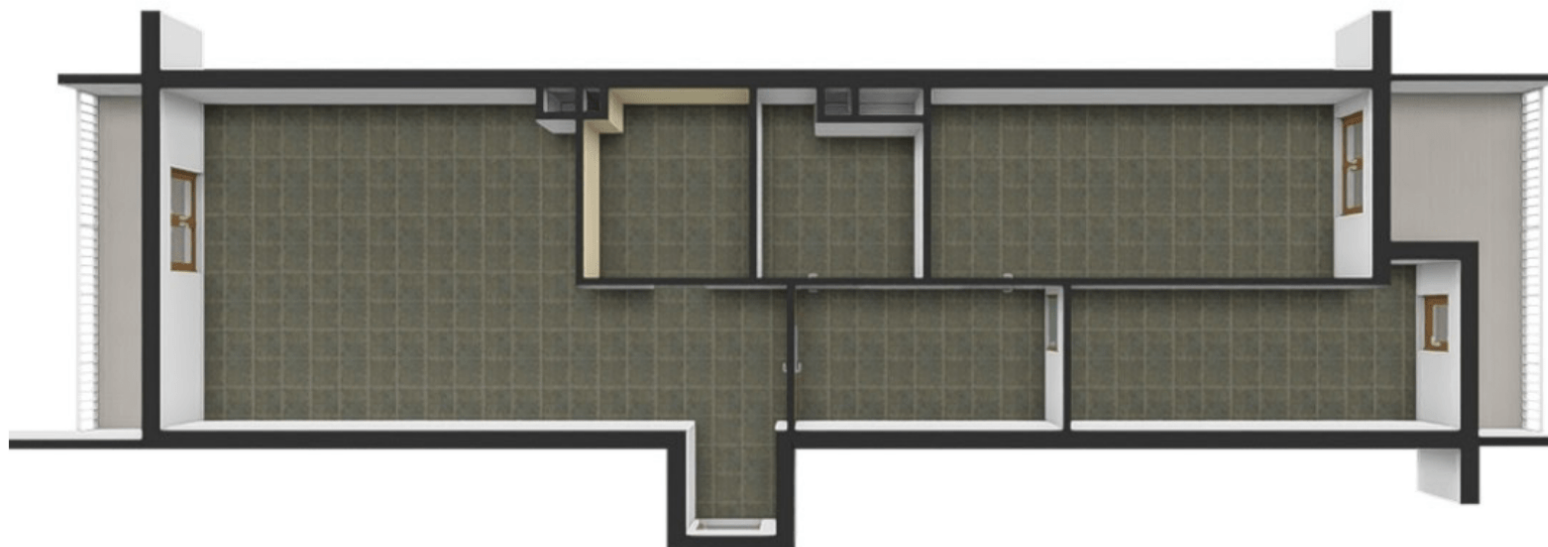

PLANIMETRIA *illustrativa*

Misure e dimensioni da verificare in loco

88 m² | Piano 1° | H 2,70 m

ID A116

PLANIMETRIA *illustrativa*

Misure e dimensioni da verificare in loco

88 m² | Piano 1° | H 2,70 m

ID A116

PLANIMETRIA

illustrativa

Misure e dimensioni da verificare in loco

88 m² | Piano 1° | H 2,70 m

ID A116

PLANIMETRIA *illustrativa*

Misure e dimensioni da verificare in loco

88 m² | Piano 1° | H 2,70 m

ID A116

PLANIMETRIA *illustrativa*

Misure e dimensioni da verificare in loco

88 m² | Piano 1° | H 2,70 m

ID A116

PLANIMETRIA *illustrativa*

Misure e dimensioni da verificare in loco

88 m² | Piano 1° | H 2,70 m

ID A116

PLANIMETRIA

illustrativa

Misure e dimensioni da verificare in loco

18 m² | Piano S1 | H 2,40 m

ID A116

PLANIMETRIA

illustrativa