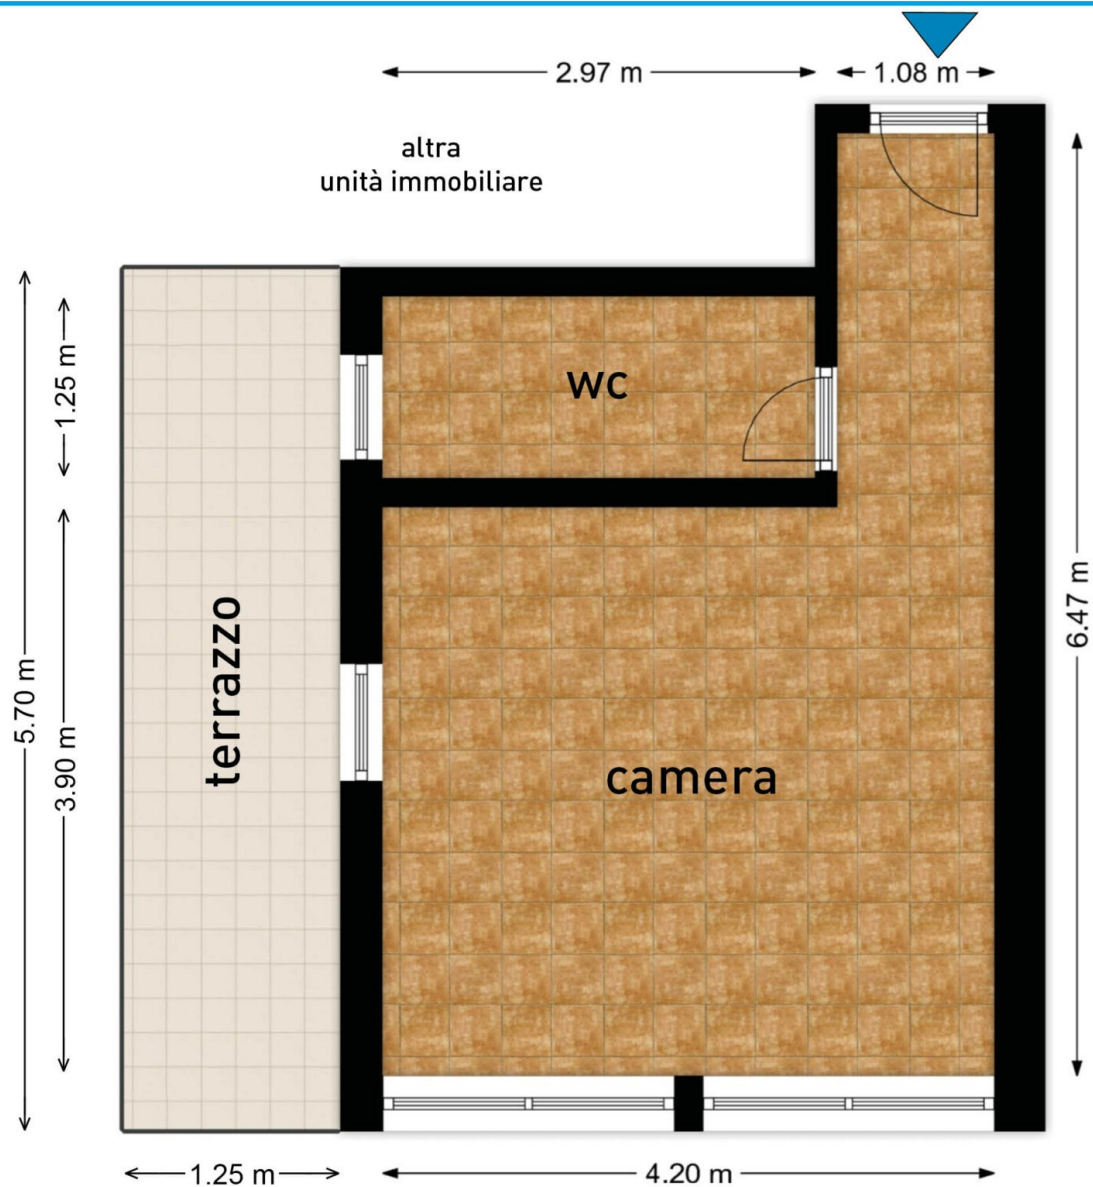

AGENZIA **SABBIADORO**  
REAL ESTATE

ID: A115  
Tipologia: appartamento  
Sup. catastale tot.: 34 mq  
H: 2,80 m  
Piano: 1°

altra  
unità immobiliare

*La presente planimetria è una rappresentazione grafica dell'ambiente a scopo illustrativo;  
le misure e le dimensioni effettive devono essere confermate in loco.*

© 2002-2026 Agenzia Sabbiadoro. All rights reserved.

AGENZIA **SABBIADORO**  
REAL ESTATE

ID: A115  
Tipologia: appartamento  
Sup. catastale tot.: 34 mq  
H: 2,80 m  
Piano: 1°

*La presente planimetria è una rappresentazione grafica dell'ambiente a scopo illustrativo;  
le misure e le dimensioni effettive devono essere confermate in loco.*

AGENZIA **SABBIADORO**  
REAL ESTATE

ID: A115  
Tipologia: appartamento  
Sup. catastale tot.: 34 mq  
H: 2,80 m  
Piano: 1°

*La presente planimetria è una rappresentazione grafica dell'ambiente a scopo illustrativo;  
le misure e le dimensioni effettive devono essere confermate in loco.*