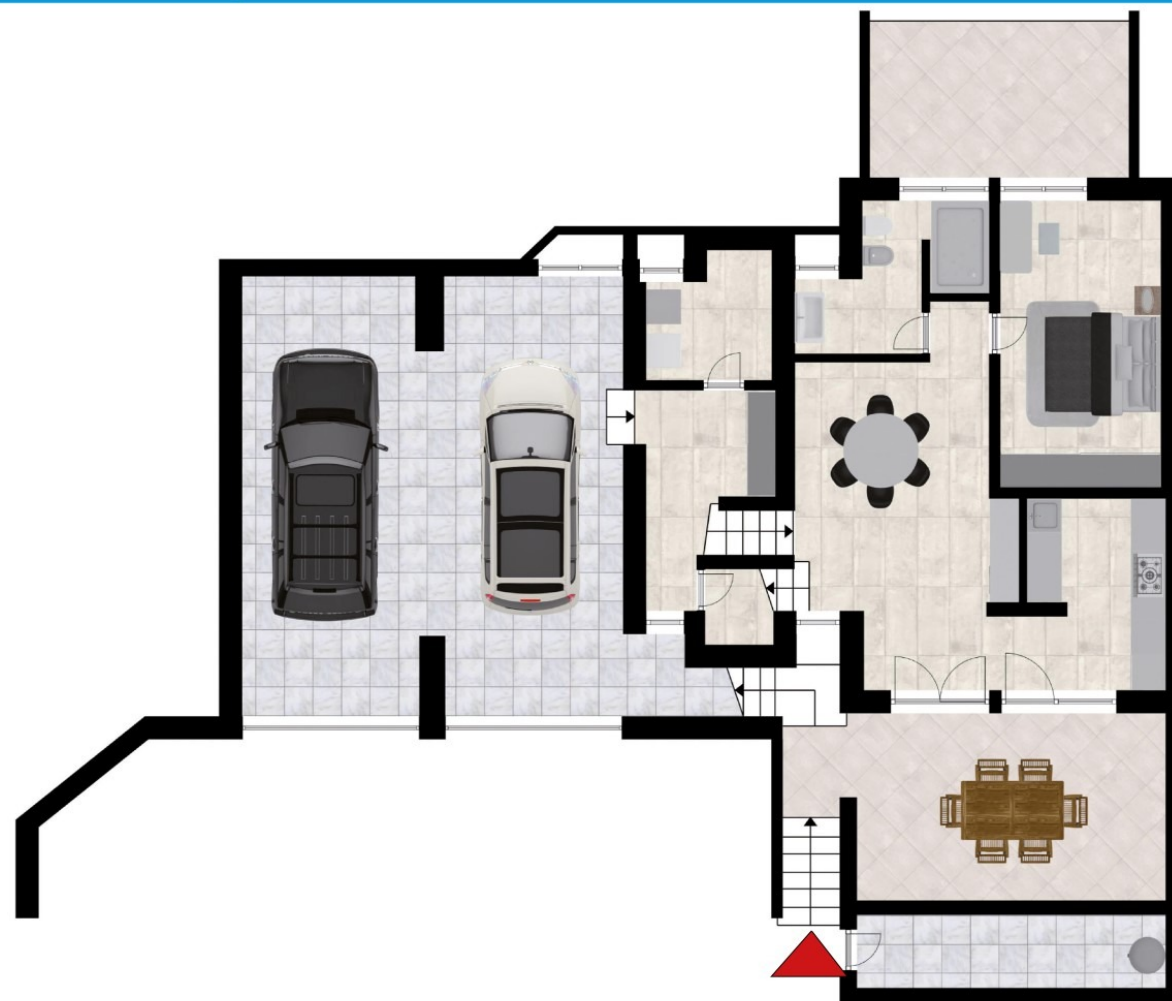

AGENZIA **SABBIADORO**
REAL ESTATE

Villa a schiera angolare - Residenze del Golf
Via Casa Bianca, 53 - Lignano Sabbiadoro (UD)

Riferimento: A075
Tipologia: villa
Piano: giardino
Sup. tot. abitazione: ~ 222 mq

A
01

altra u.i.

PIANTA

AGENZIA **SABBIADORO**
REAL ESTATE

Villa a schiera angolare - Residenze del Golf
Via Casa Bianca, 53 - Lignano Sabbiadoro (UD)

Riferimento: A075
Tipologia: villa
Piano: terra
Sup. abitazione: ~ 222 mq

A
01

altra u.i.

PIANTA

AGENZIA **SABBIADORO**
REAL ESTATE

Villa a schiera - Residenze del Golf
Via Casa Bianca, 53 - Lignano Sabbiadoro (UD)

Riferimento: A075
Tipologia: villa
Piano: primo
Sup. tot. abitazione: ~ 222 mq