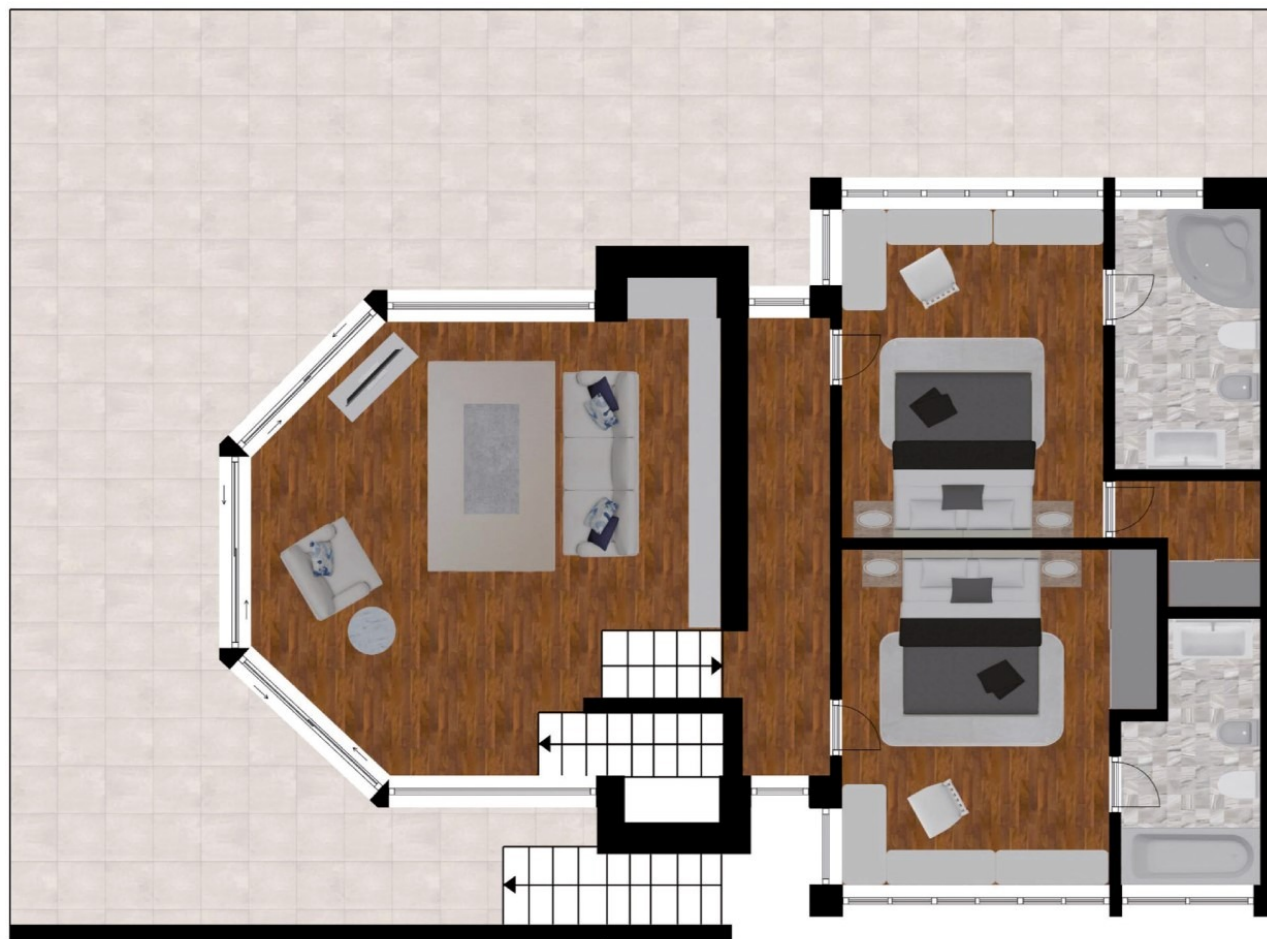

AGENZIA **SABBIADORO**
REAL ESTATE

Villa a schiera - Residenze del Golf
Via Casa Bianca, 53 - Lignano Sabbiadoro (UD)

Riferimento: A075
Tipologia: villa
Piano: primo
Sup. tot. abitazione: ~ 222 mq

A
01

altra u.i.

PIANTA