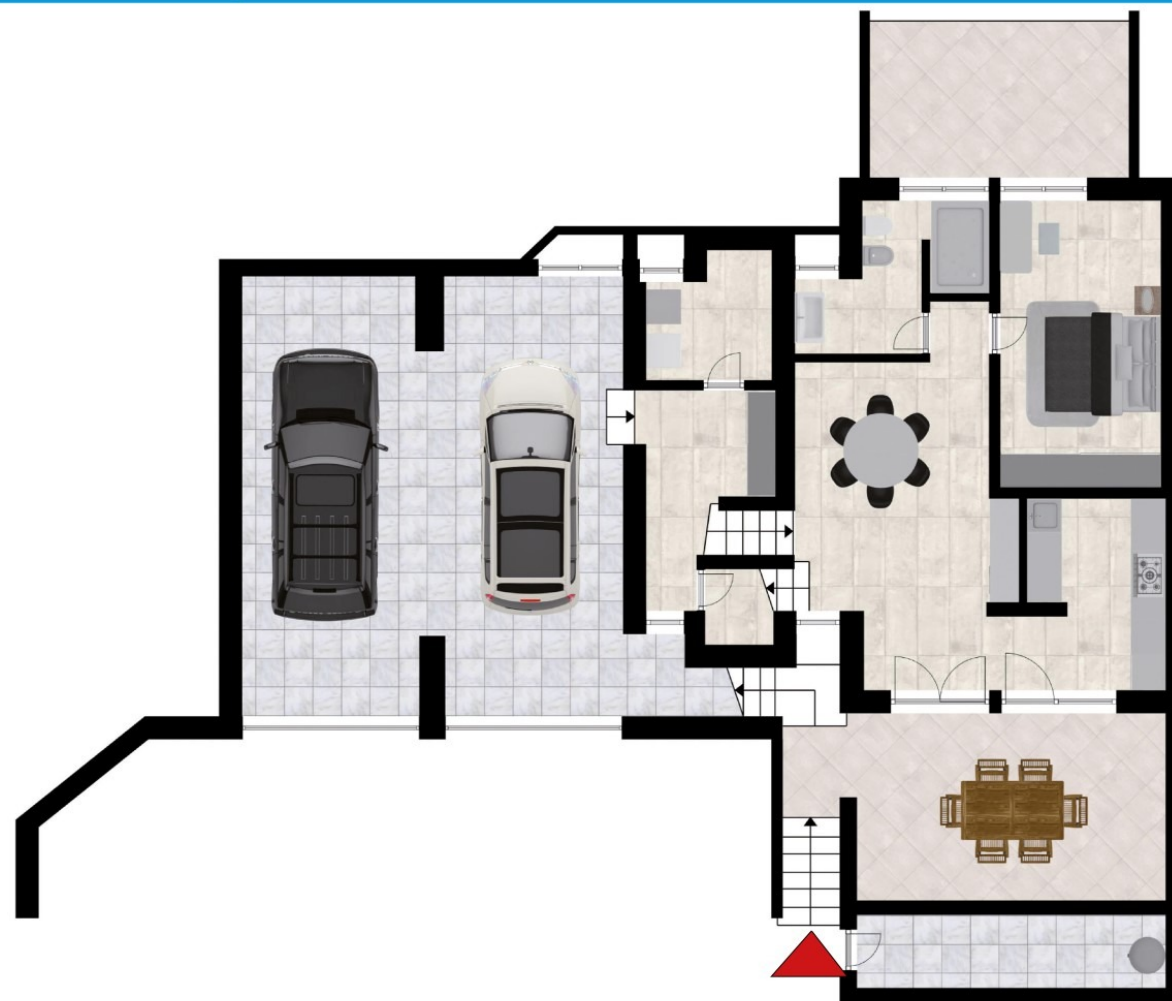

AGENZIA **SABBIADORO**  
REAL ESTATE

Villa a schiera angolare - Residenze del Golf  
Via Casa Bianca, 53 - Lignano Sabbiadoro (UD)

Riferimento: A075  
Tipologia: villa  
Piano: giardino  
Sup. tot. abitazione: ~ 222 mq

**A**  
**01**

altra u.i.

PIANTA

AGENZIA **SABBIADORO**  
REAL ESTATE

Villa a schiera angolare - Residenze del Golf  
Via Casa Bianca, 53 - Lignano Sabbiadoro (UD)

Riferimento: A075  
Tipologia: villa  
Piano: terra  
Sup. abitazione: ~ 222 mq

**A**  
**01**

altra u.i.

PIANTA

AGENZIA **SABBIADORO**  
REAL ESTATE

Villa a schiera - Residenze del Golf  
Via Casa Bianca, 53 - Lignano Sabbiadoro (UD)

Riferimento: A075  
Tipologia: villa  
Piano: primo  
Sup. tot. abitazione: ~ 222 mq