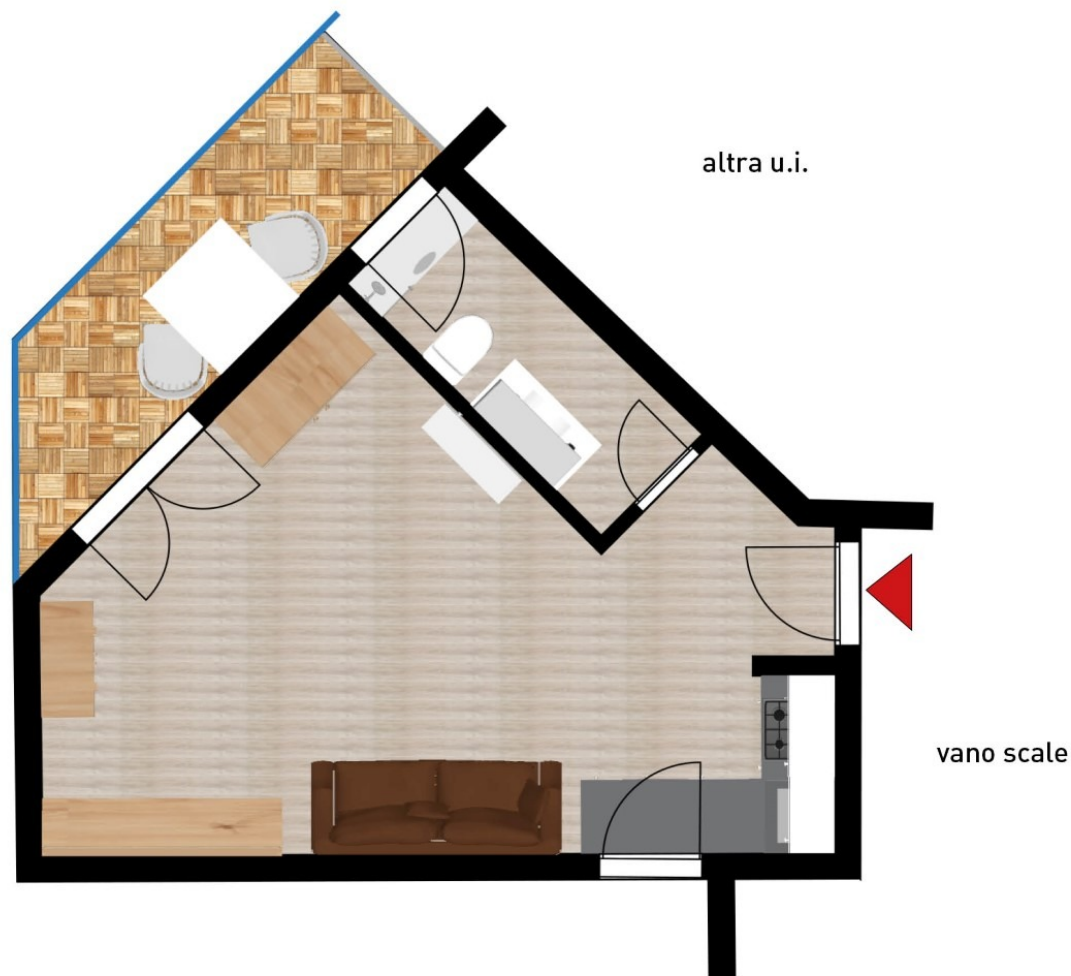

AGENZIA **SABBIADORO**
REAL ESTATE

Monocale
Via Carinzia, 23 - Lignano Sabbiadoro (UD)

Riferimento: _____ A074
Tipologia: _____ appartamento
Piano: _____ primo
Sup. tot. piano: _____ ~ 29 mq

A
01

PIANTA

Il presente elaborato non è in scala ed è puramente indicativo, non costituisce elemento contrattuale e potrà subire variazioni.

Appartamento - Primo Piano
Via Carinzia, 23 - Lignano Sabbiadoro

Appartamento - Primo Piano
Via Carinzia, 23 - Lignano Sabbiadoro