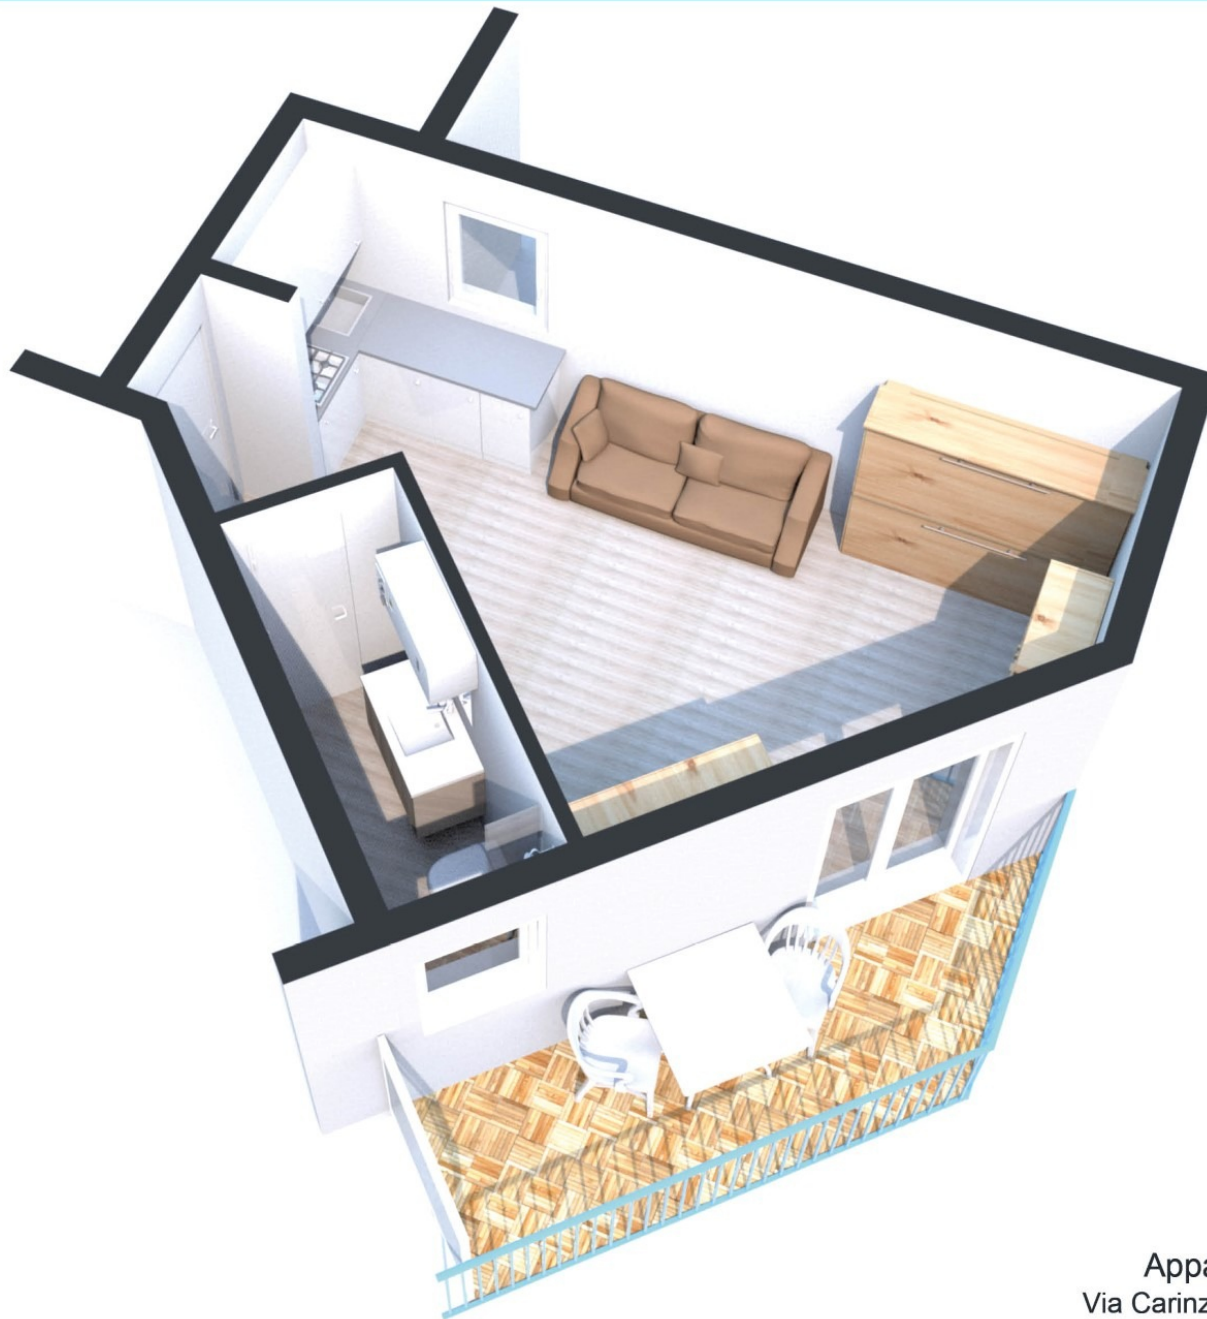

AGENZIA **SABBIADORO**
REAL ESTATE

Monocale
Via Carinzia, 23 - Lignano Sabbiadoro (UD)

Riferimento: _____ A074
Tipologia: _____ appartamento
Piano: _____ primo
Sup. tot. piano: _____ ~ 29 mq

A
01

PIANTA

Il presente elaborato non è in scala ed è puramente indicativo, non costituisce elemento contrattuale e potrà subire variazioni.

Appartamento - Primo Piano
Via Carinzia, 23 - Lignano Sabbiadoro

Appartamento - Primo Piano
Via Carinzia, 23 - Lignano Sabbiadoro