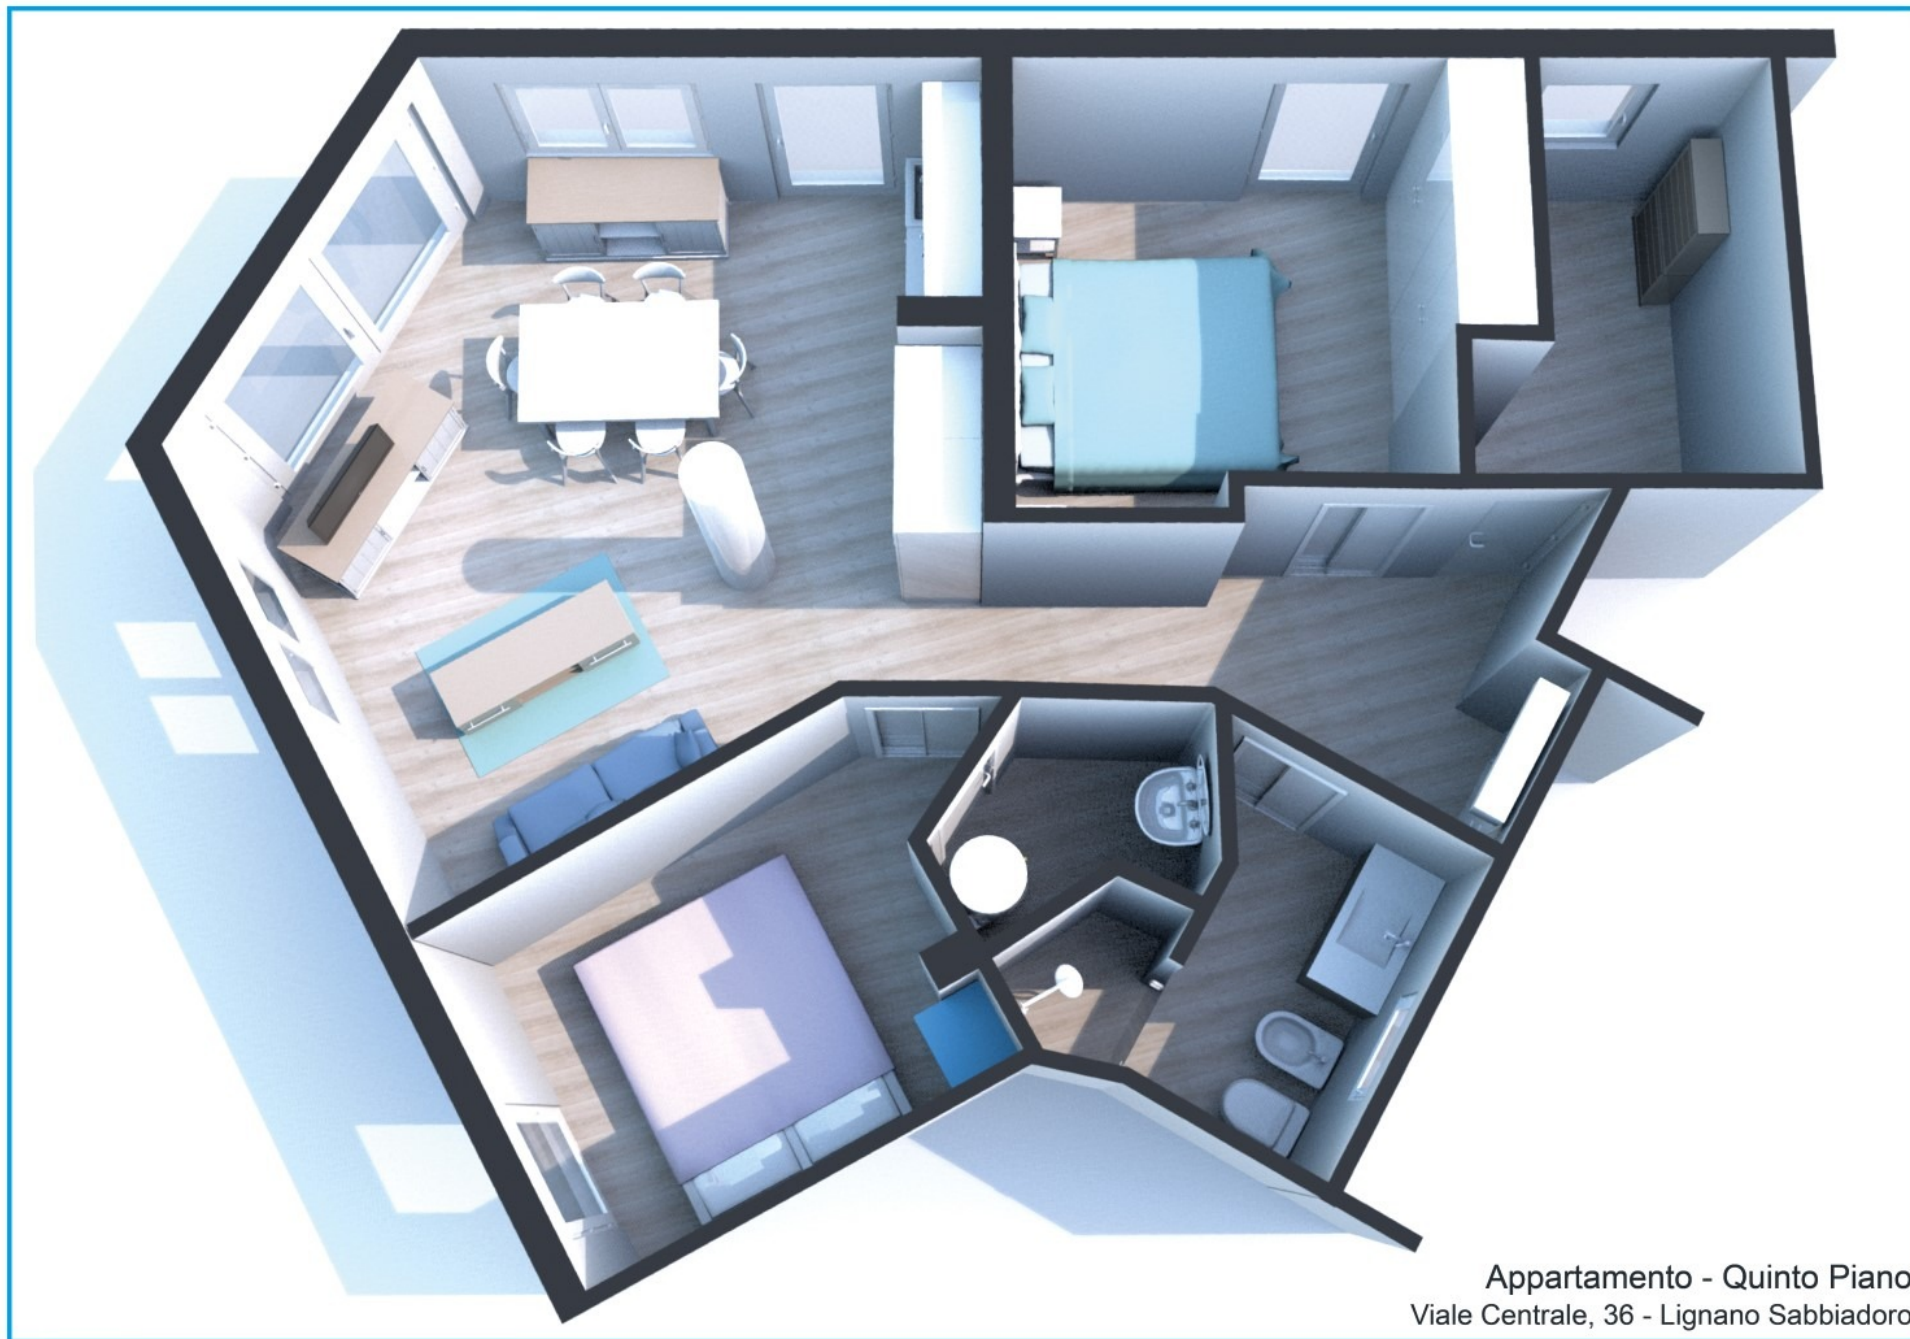

AGENZIA **SABBIADORO**
REAL ESTATE

Appartamento
Viale Centrale, 36 - Lignano Sabbiadoro (UD)

Riferimento: A072
Tipologia: appartamento
Piano: quinto
Sup. tot. piano: ~ 65 mq

A
01

PIANTA

Il presente elaborato non è in scala ed è puramente indicativo, non costituisce elemento contrattuale e potrà subire variazioni.

Appartamento - Quinto Piano
Viale Centrale, 36 - Lignano Sabbiadoro

Appartamento - Quinto Piano
Viale Centrale, 36 - Lignano Sabbiadoro