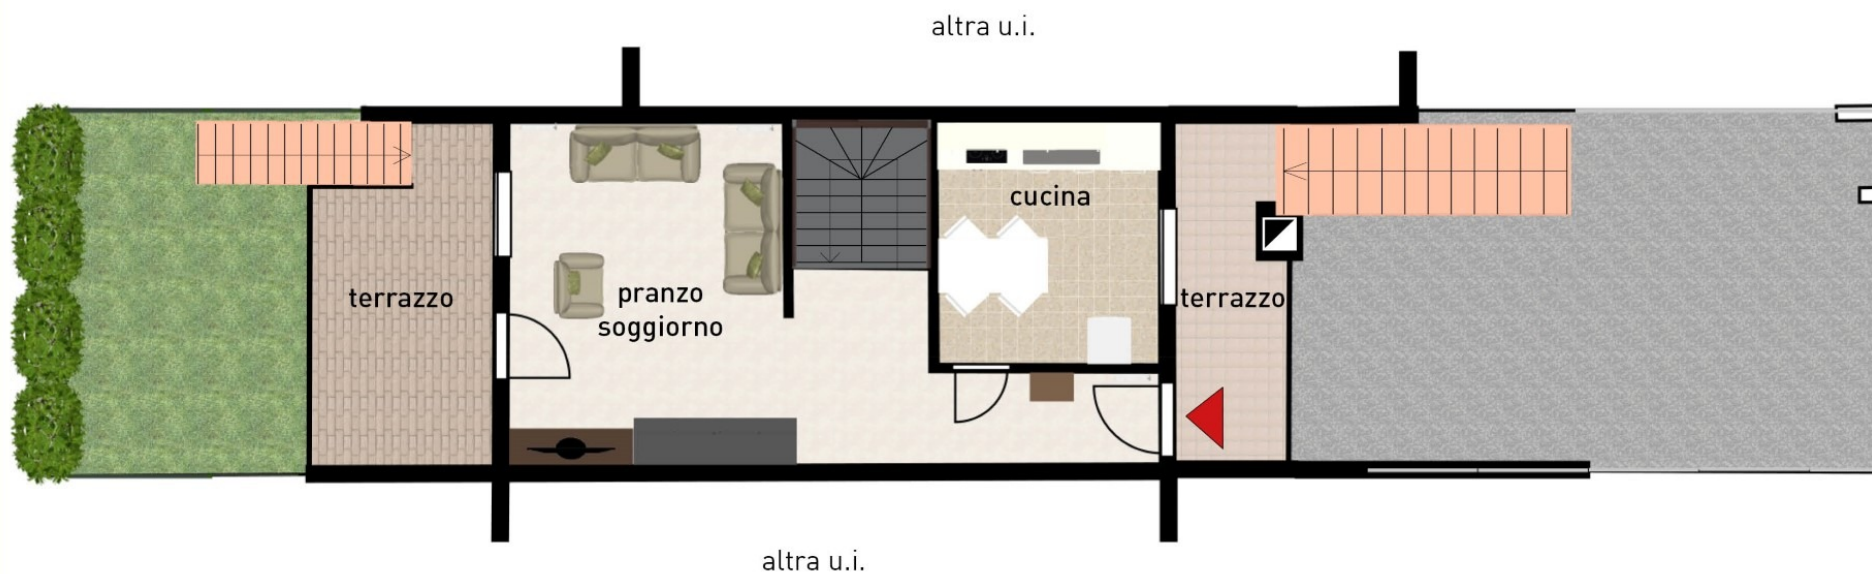

AGENZIA **SABBIADORO**
REAL ESTATE

Villetta a schiera
Via dei Pesci, 15 - Bevazzana - Latisana (UD)

Riferimento: _____ A071
Tipologia: _____ villa a schiera
Piano: _____ seminterrato
Sup. tot. piano: _____ ~ 41 mq

A
01

PIANTA

AGENZIA **SABBIADORO**
REAL ESTATE

Villetta a schiera
Via dei Pesci, 15 - Bevazzana - Latisana (UD)

Riferimento: A071
Tipologia: villa a schiera
Piano: rialzato
Sup. tot. piano: ~ 41 mq

A
01

PIANTA

AGENZIA **SABBIADORO**
REAL ESTATE

Villetta a schiera
Via dei Pesci, 15 - Bevazzana - Latisana (UD)

Riferimento: _____ A071
Tipologia: _____ villa a schiera
Piano: _____ primo
Sup. tot. piano: _____ ~ 42 mq