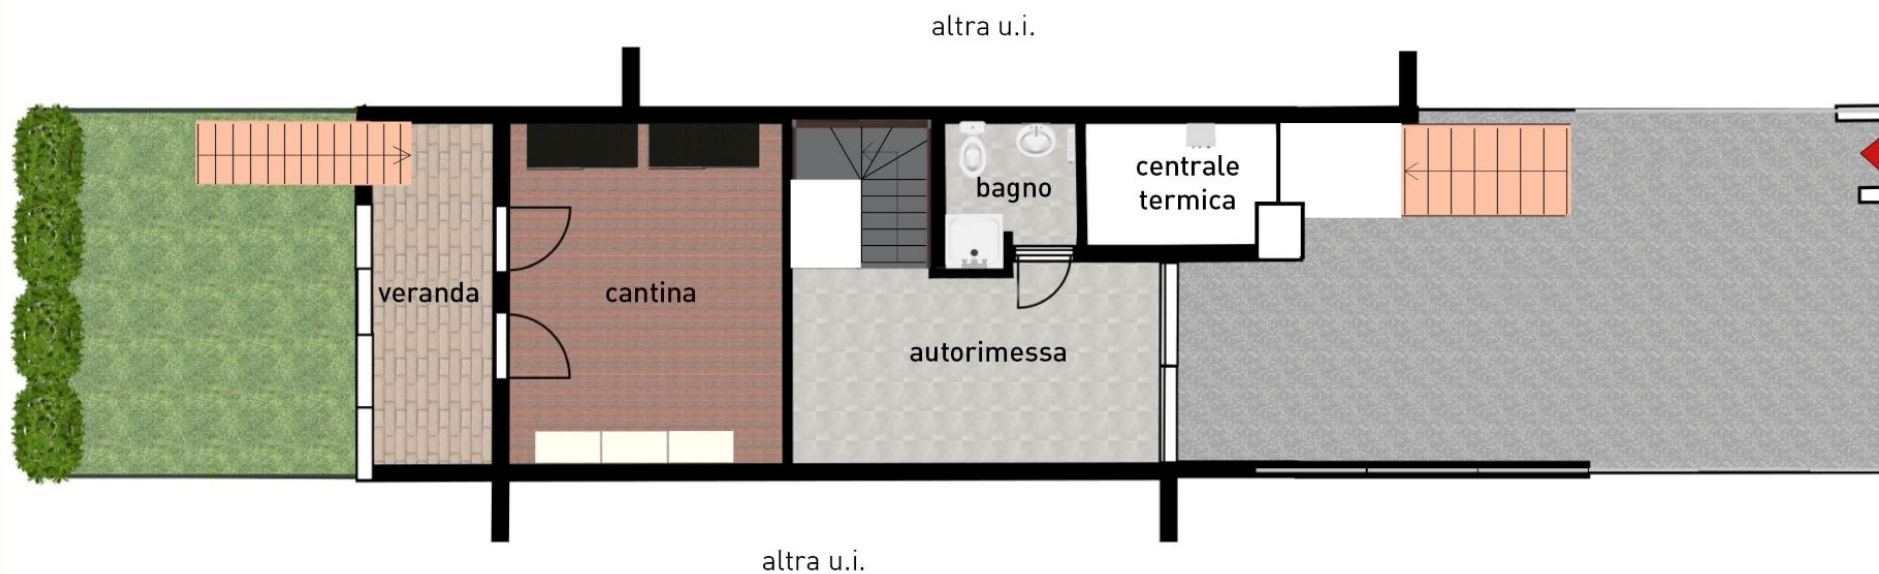

AGENZIA **SABBIADORO**
REAL ESTATE

Villetta a schiera
Via dei Pesci, 15 - Bevazzana - Latisana (UD)

Riferimento: _____ A071
Tipologia: _____ villa a schiera
Piano: _____ seminterrato
Sup. tot. piano: _____ ~ 41 mq

A
01

PIANTA

AGENZIA **SABBIADORO**
REAL ESTATE

Villetta a schiera
Via dei Pesci, 15 - Bevazzana - Latisana (UD)

Riferimento: A071
Tipologia: villa a schiera
Piano: rialzato
Sup. tot. piano: ~ 41 mq

A
01

PIANTA

AGENZIA **SABBIADORO**
REAL ESTATE

Villetta a schiera
Via dei Pesci, 15 - Bevazzana - Latisana (UD)

Riferimento: _____ A071
Tipologia: _____ villa a schiera
Piano: _____ primo
Sup. tot. piano: _____ ~ 42 mq