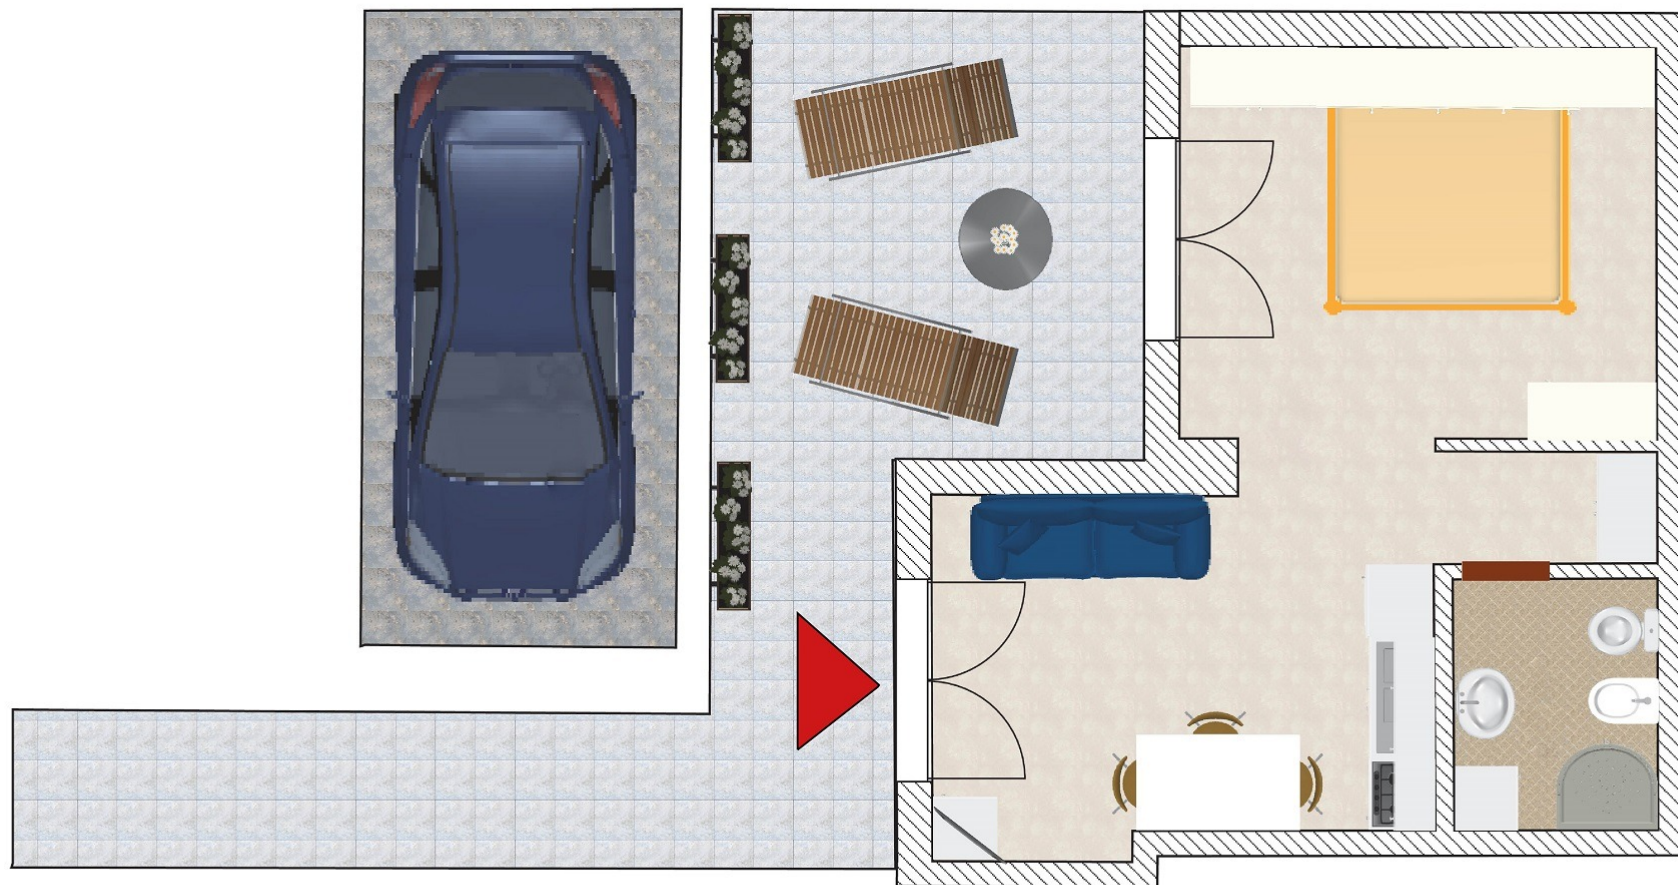

Mini appartamento con spazio esterno
Via Monte Sabotino, 18 - Lignano Sabbiadoro (UD)

Riferimento: A059
Tipologia: appartamento
Piano: terra
Sup. commerciale: ~ 36 mq

A
01

altra u.i.

altra u.i.

PIANTA