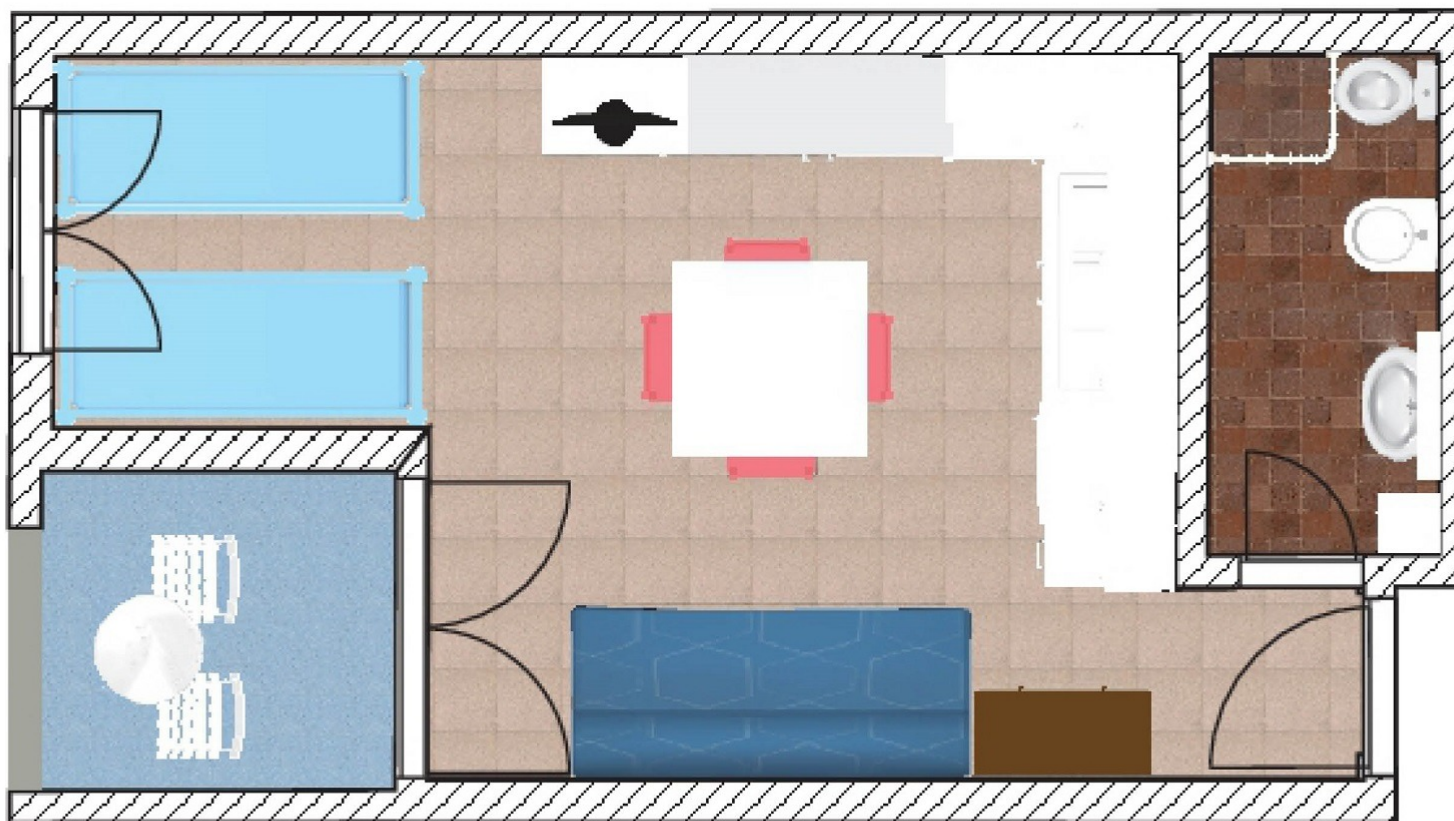

AGENZIA **SABBIADORO**
REAL ESTATE

Monocale con uno scorcio sulla laguna
Via Celeste, 20 - Lignano Sabbiadoro (UD)

Riferimento: _____ A057
Tipologia: _____ appartamento
Piano: _____ quarto
Sup. catastale: _____ ~ 26 mq

A
01

altra u.i.

altra u.i.

PIANTA