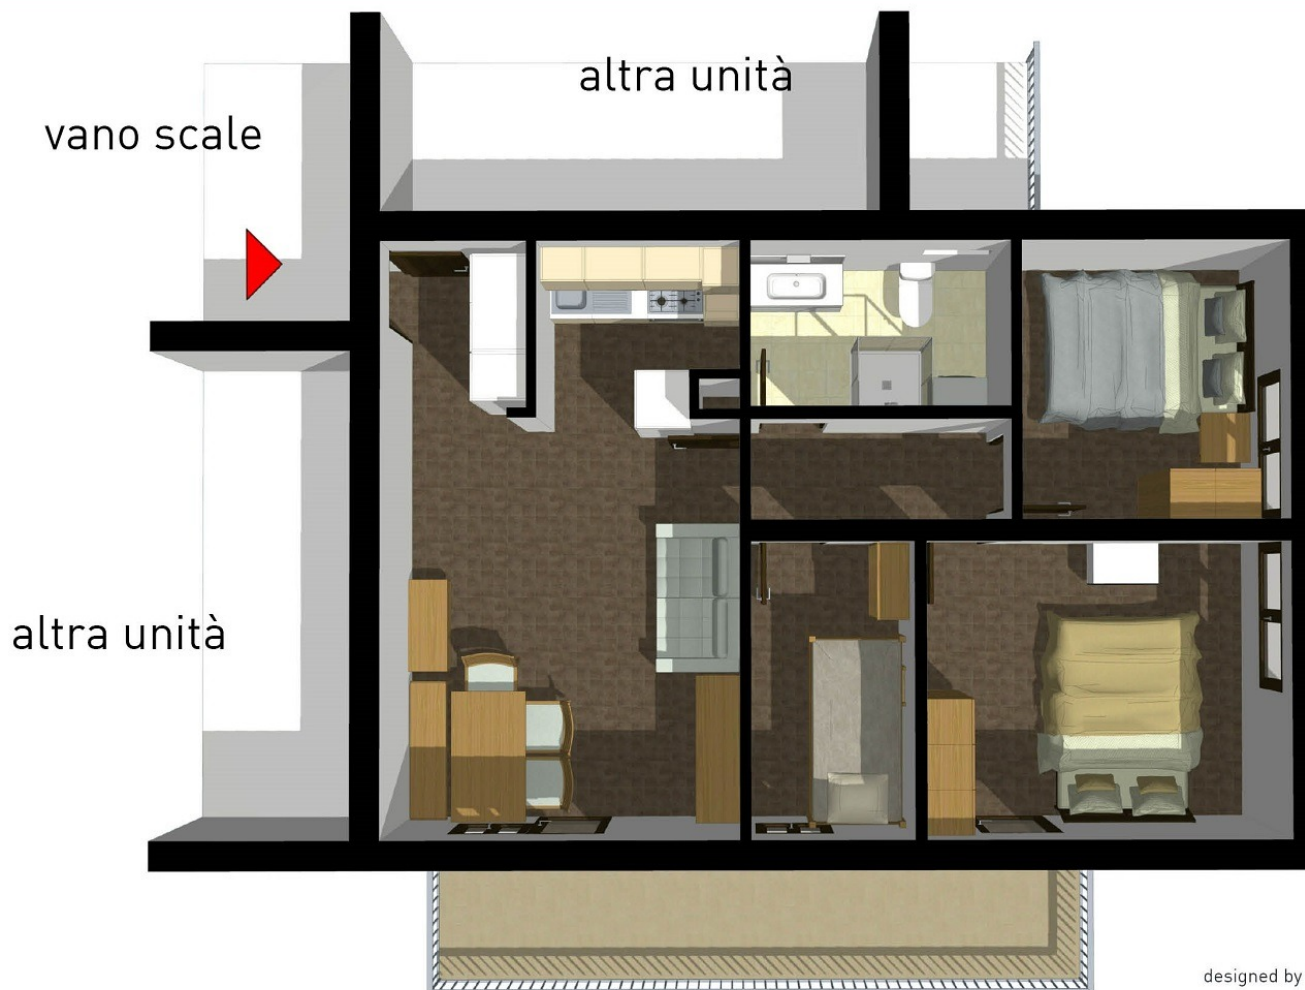

AGENZIA **SABBIADORO**
REAL ESTATE

Appartamento tricamere in residence con piscina
Via Tarvisio, 18C - Lignano Sabbiadoro (UD)

Riferimento: W004
Tipologia: appartamento
Piano: secondo
Superficie totale: ~ 65 mq

A
01

PIANTA

designed by CAMAROTTO Studio Tecnico & Progettazione
www.studiotecnicocamarotto.it

AGENZIA **SABBIADORO**
REAL ESTATE

Appartamento tricamere in residence con piscina
Via Tarvisio, 18C - Lignano Sabbiadoro (UD)

Riferimento: _____ W004
Tipologia: _____ appartamento
Piano: _____ secondo
Sup. commerciale: _____ ~ 65 mq

A
02

PLANIMETRIA RESIDENZA GIARDINO

Il presente elaborato non è in scala ed è puramente indicativo, non costituisce elemento contrattuale e potrà subire variazioni.